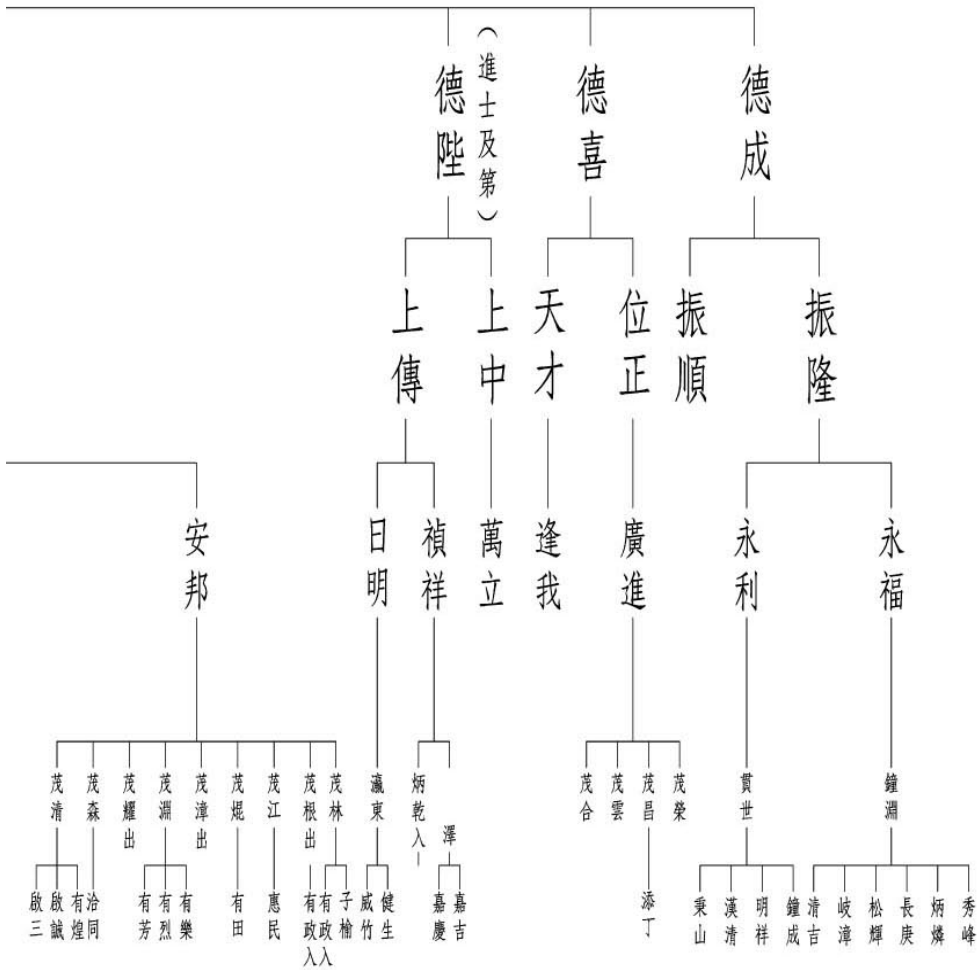

【附錄】：家族世系表、測繪圖集

一、蘇育奇家族世系表

二、蘇孝德家族世系表

三、蘇友讓家族世系表

四、蘇協仁家族世系表

五、測繪圖集

家族世系表：

一世  
二世  
三世  
四世  
五世  
六世  
七世

一、蘇育奇家族世系表

二、蘇孝德家族世系表

三、蘇友讓家族世系表

回首頁  
Home

四、蘇協仁家族世系表