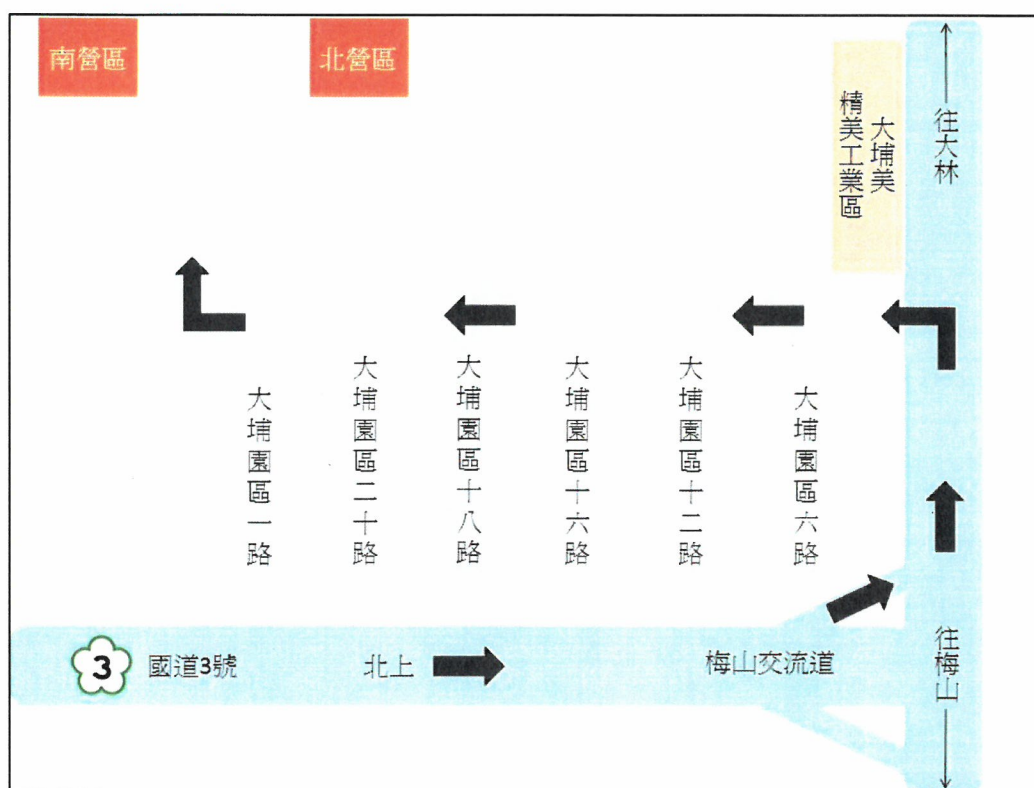

陸軍步兵第 257 旅(嘉義中坑)新兵訓練中心路線圖

- ※交通方式：
- 鐵路：請於嘉義火車站轉搭區間車至大林火車站搭計程車至中坑營區。
 - 自行開車：由國道 3 號高速公路於大林(梅山)下交流道，往大林方向約 1 公里(第 5 個紅綠燈)大埔美精美工業區左轉直走經過第 6 個紅綠燈(大埔園區一路)右轉即可抵達。

※兵役諮詢電話：

市政府民政處 2288395、2254321 轉 347
東區公所兵役課 2289031 轉 253、255、256 或 2221765
西區公所兵役課 2840850 轉 43、45、46 或 2353746