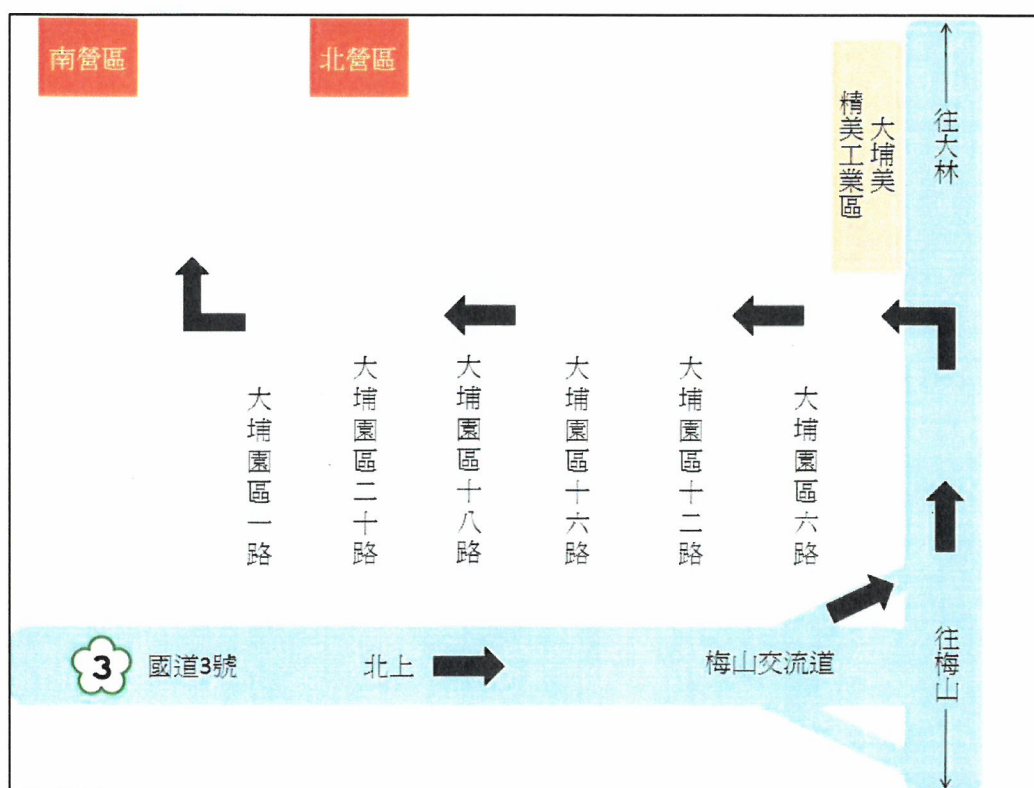

陸軍步兵第 257 旅(嘉義中坑)新兵訓練中心路線圖

- ※交通方式：
- 鐵路：請於嘉義火車站轉搭區間車至大林火車站搭計程車至中坑營區。
 - 自行開車：由國道3號高速公路於大林(梅山)下交流道，往大林方向約1公里(第5個紅綠燈)大埔美精美工業區左轉直走經過第6個紅綠燈(大埔園區一路)右轉即可抵達。

※兵役諮詢電話：

市政府民政處 2288395、2254321 轉 347
東區公所兵役課 2289031 轉 253、255、256 或 2221765
西區公所兵役課 2840850 轉 43、45、46 或 2353746