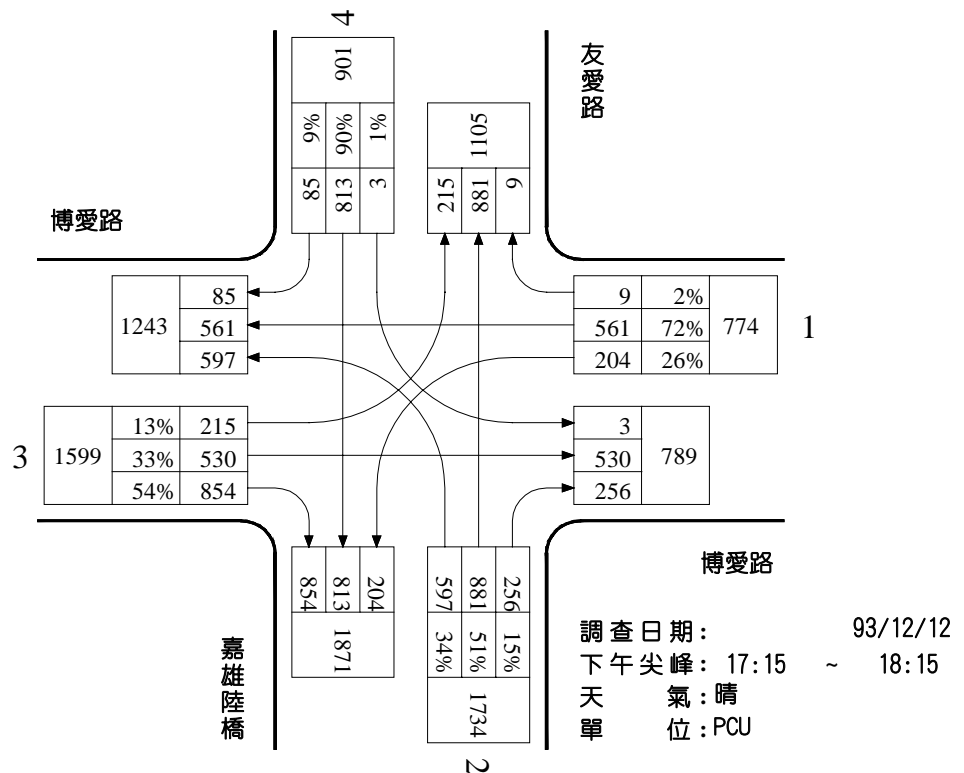

## 路口轉向交通量示意圖

路口編號：C01

路口名稱：博愛路/友愛路

圖 1 博愛路/友愛路尖峰小時路口轉向交通量示意圖

路口編號：C01

路口名稱：博愛路/友愛路

圖 2 博愛路/友愛路尖峰小時路口轉向交通量示意圖(假日)

圖 3 北港路/友愛路/友忠路尖峰小時路口轉向交通量示意圖