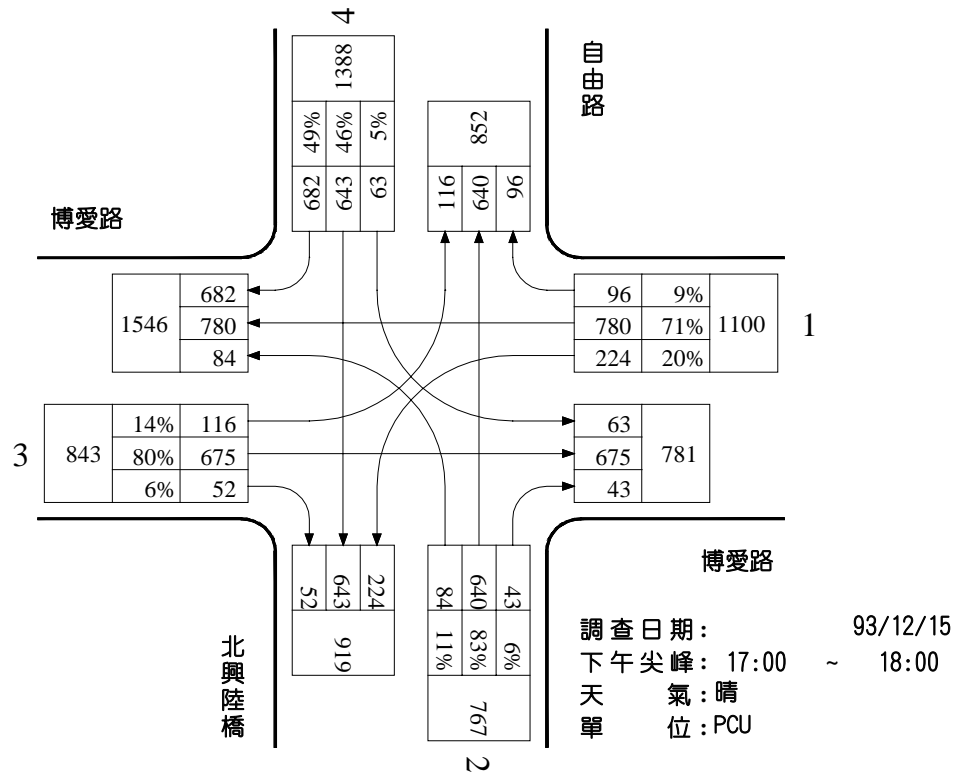

路口編號：C18

路口名稱：博愛路/自由路

圖 20 博愛路/自由路尖峰小時路口轉向交通量示意圖

路口編號：C19

路口名稱：民生南路/南京路

圖 21 民生南路/南京路尖峰小時路口轉向交通量示意圖

路口編號：C20

路口名稱：博愛路/中興路