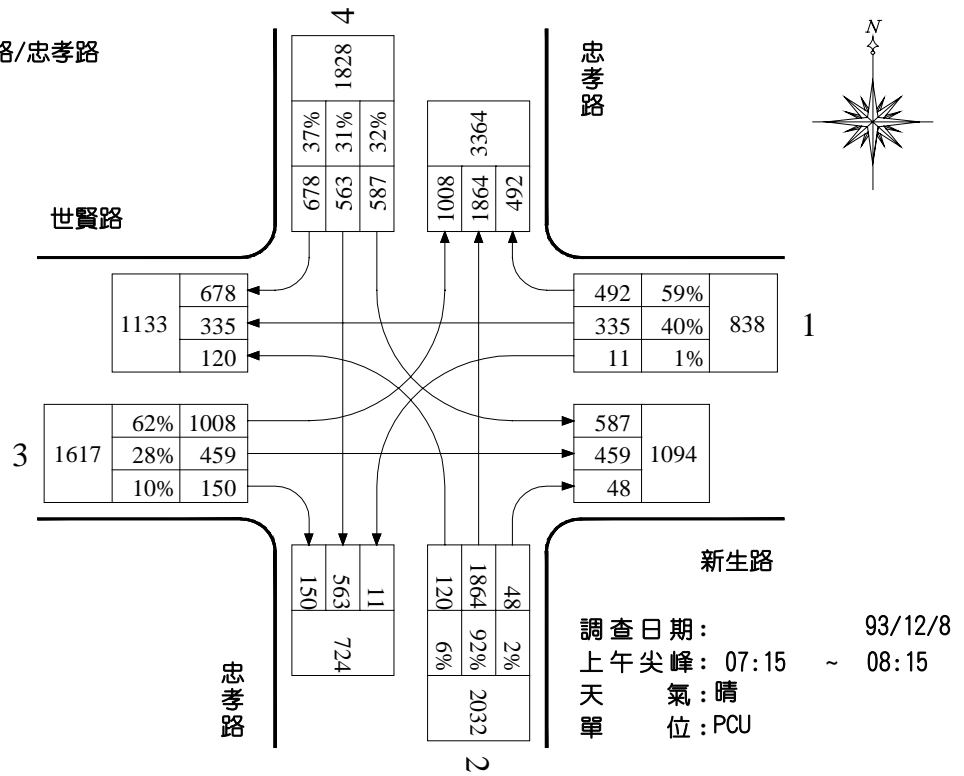

## 路口轉向交通量示意圖

路口編號：C01

路口名稱：博愛路/友愛路

圖 1 博愛路/友愛路尖峰小時路口轉向交通量示意圖

路口編號：C01

路口名稱：博愛路/友愛路

圖 2 博愛路/友愛路尖峰小時路口轉向交通量示意圖(假日)

圖 3 北港路/友愛路/友忠路尖峰小時路口轉向交通量示意圖

路口編號：C03

路口名稱：世賢路/忠孝路

圖 4 世賢路/忠孝路尖峰小時路口轉向交通量示意圖

路口編號：C04

路口名稱：世賢路/民生南路

圖 5 世賢路/民生南路尖峰小時路口轉向交通量示意圖

路口編號：C05

路口名稱：世賢路/文化路

圖 6 世賢路/文化路尖峰小時路口轉向交通量示意圖

路口編號：C06

路口名稱：世賢路/北港路

圖 7 世賢路/北港路尖峰小時路口轉向交通量示意圖

路口編號：C07

路口名稱：世賢路/博愛路

圖 8 世賢路/博愛路尖峰小時路口轉向交通量示意圖

路口編號：C08