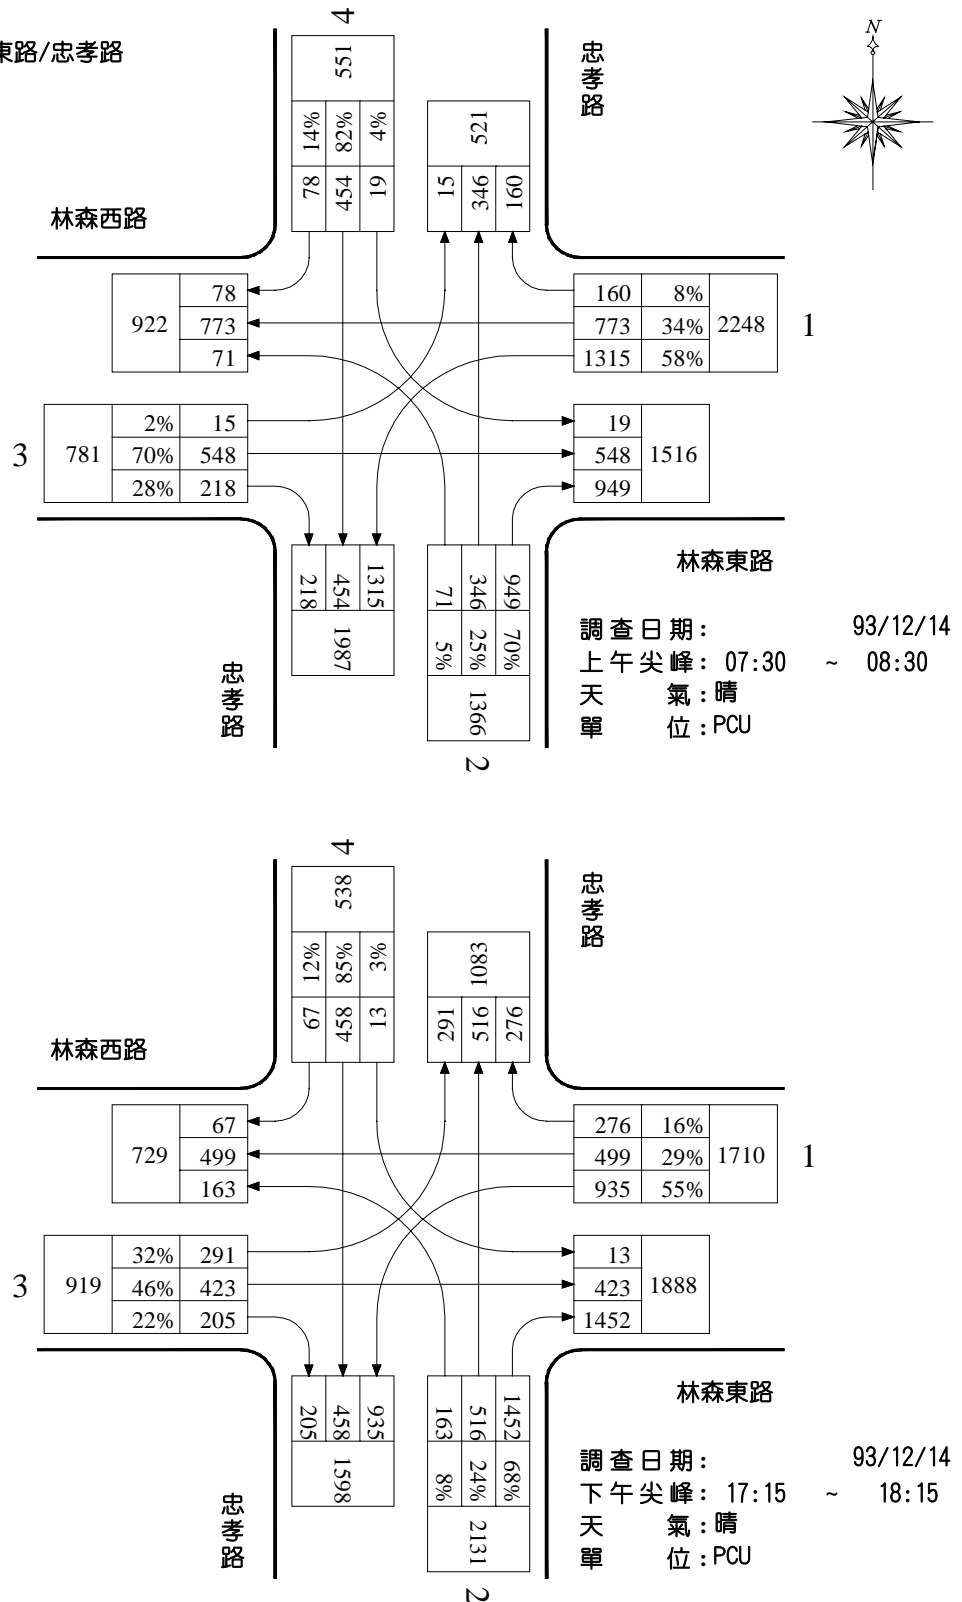

路口編號：C10

路口名稱：中山路/林森西路

圖 12 中山路/林森西路尖峰小時路口轉向交通量示意圖

路口編號：C11

路口名稱：林森東路/忠孝路

圖 13 林森西路/忠孝路尖峰小時路口轉向交通量示意圖

路口編號：C12

路口名稱：林森東路/博東路

圖 14 林森東路/博東路尖峰小時路口轉向交通量示意圖

路口編號: C13

路口名稱: 公義路\彌陀路\啟明路

圖 15 公益路/彌陀路/啟明路尖峰小時路口轉向交通量示意圖

路口編號：C14

路口名稱：自由路/友忠路

圖 16 自由路/友忠路尖峰小時路口轉向交通量示意圖

路口編號：C15