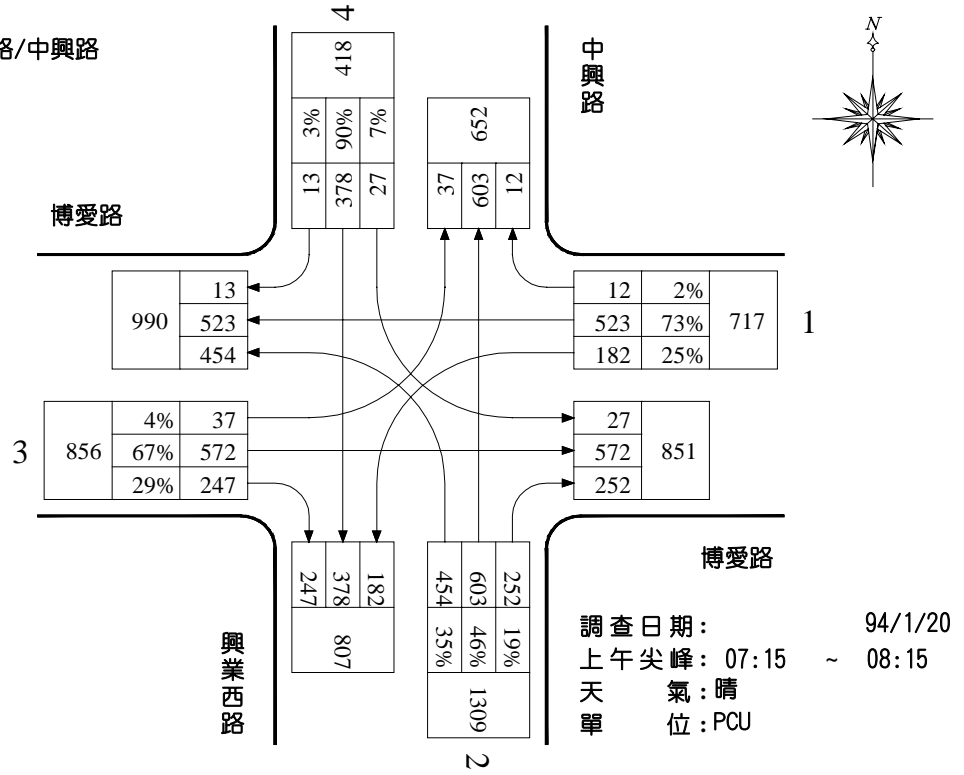

路口名稱：興業東路/吳鳳南路

圖 17 興業東路/吳鳳南路尖峰小時路口轉向交通量示意圖

路口編號：C16

路口名稱：博東路/忠孝路

圖 18 博東路/忠孝路尖峰小時路口轉向交通量示意圖

路口編號：C17

路口名稱：博愛路/中興路

圖 19 博愛路/中興路尖峰小時路口轉向交通量示意圖

路口編號：C18

路口名稱：博愛路/自由路

圖 20 博愛路/自由路尖峰小時路口轉向交通量示意圖

路口編號：C19

路口名稱：民生南路/南京路

圖 21 民生南路/南京路尖峰小時路口轉向交通量示意圖

路口編號：C20

路口名稱：博愛路/中興路

圖 22 博愛路/中興路尖峰小時路口轉向交通量示意圖