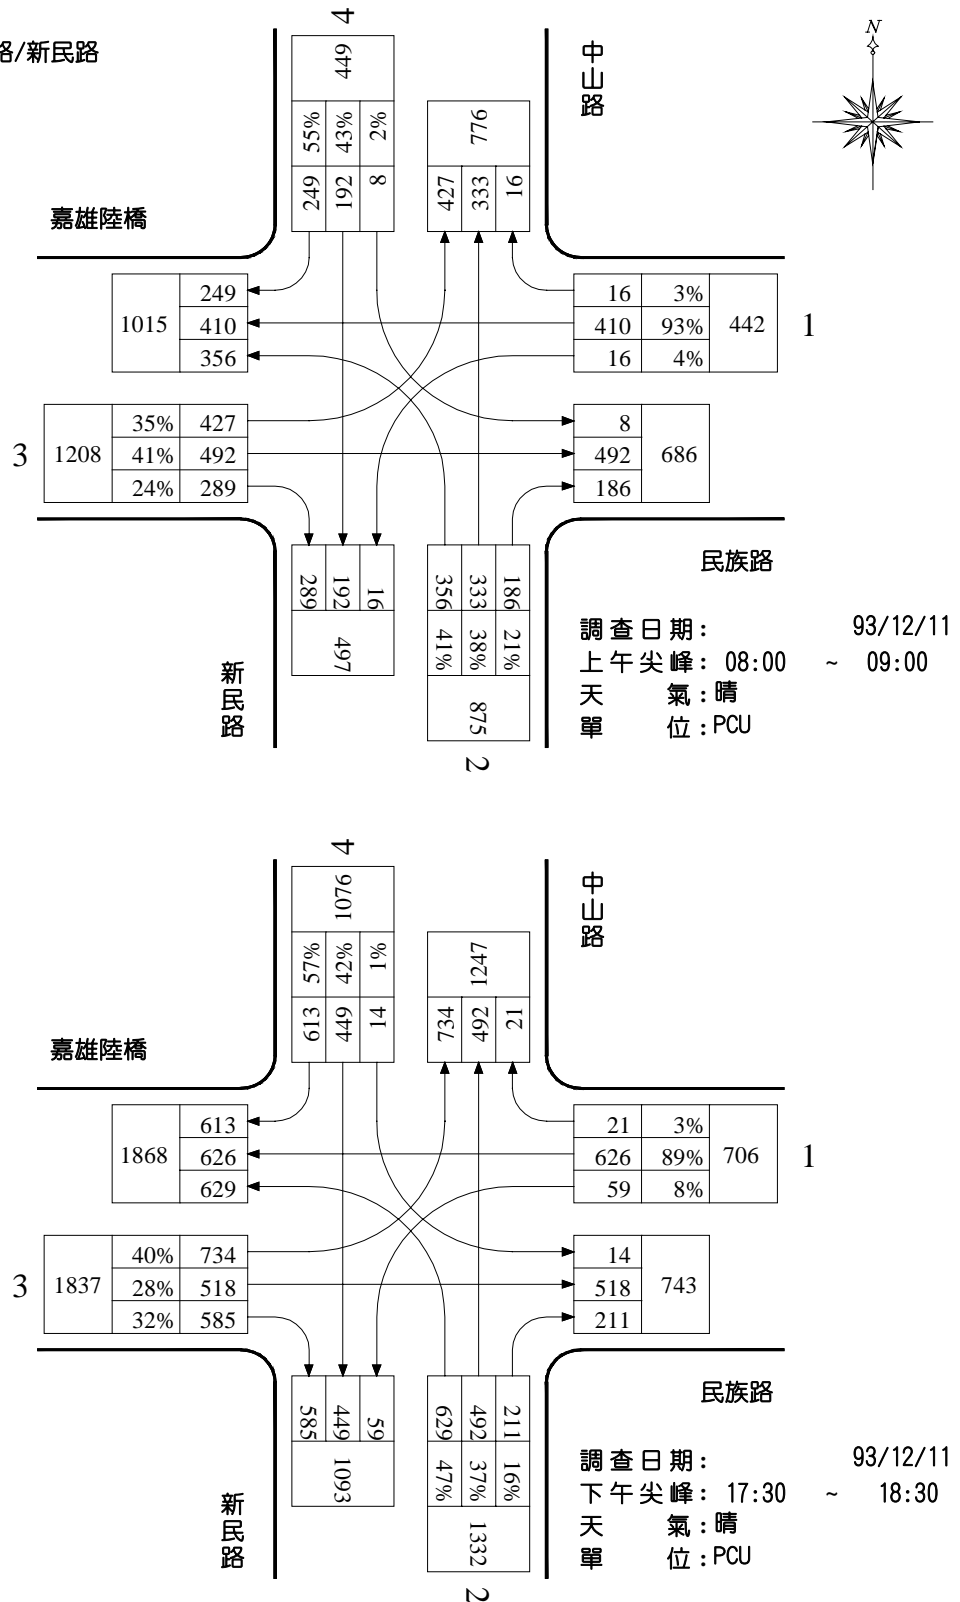

路口名稱：南興路/吳鳳南路

圖 9 南興路/吳鳳南路尖峰小時路口轉向交通量示意圖

路口編號：C09

路口名稱：民族路/新民路

圖 10 民族路/新民路尖峰小時路口轉向交通量示意圖

路口編號：C09

路口名稱：民族路/新民路

圖 11 民族路/新民路尖峰小時路口轉向交通量示意圖(假日)

路口編號：C10

路口名稱：中山路/林森西路

圖 12 中山路/林森西路尖峰小時路口轉向交通量示意圖

路口編號：C11

路口名稱：林森東路/忠孝路

圖 13 林森西路/忠孝路尖峰小時路口轉向交通量示意圖

路口編號：C12

路口名稱：林森東路/博東路