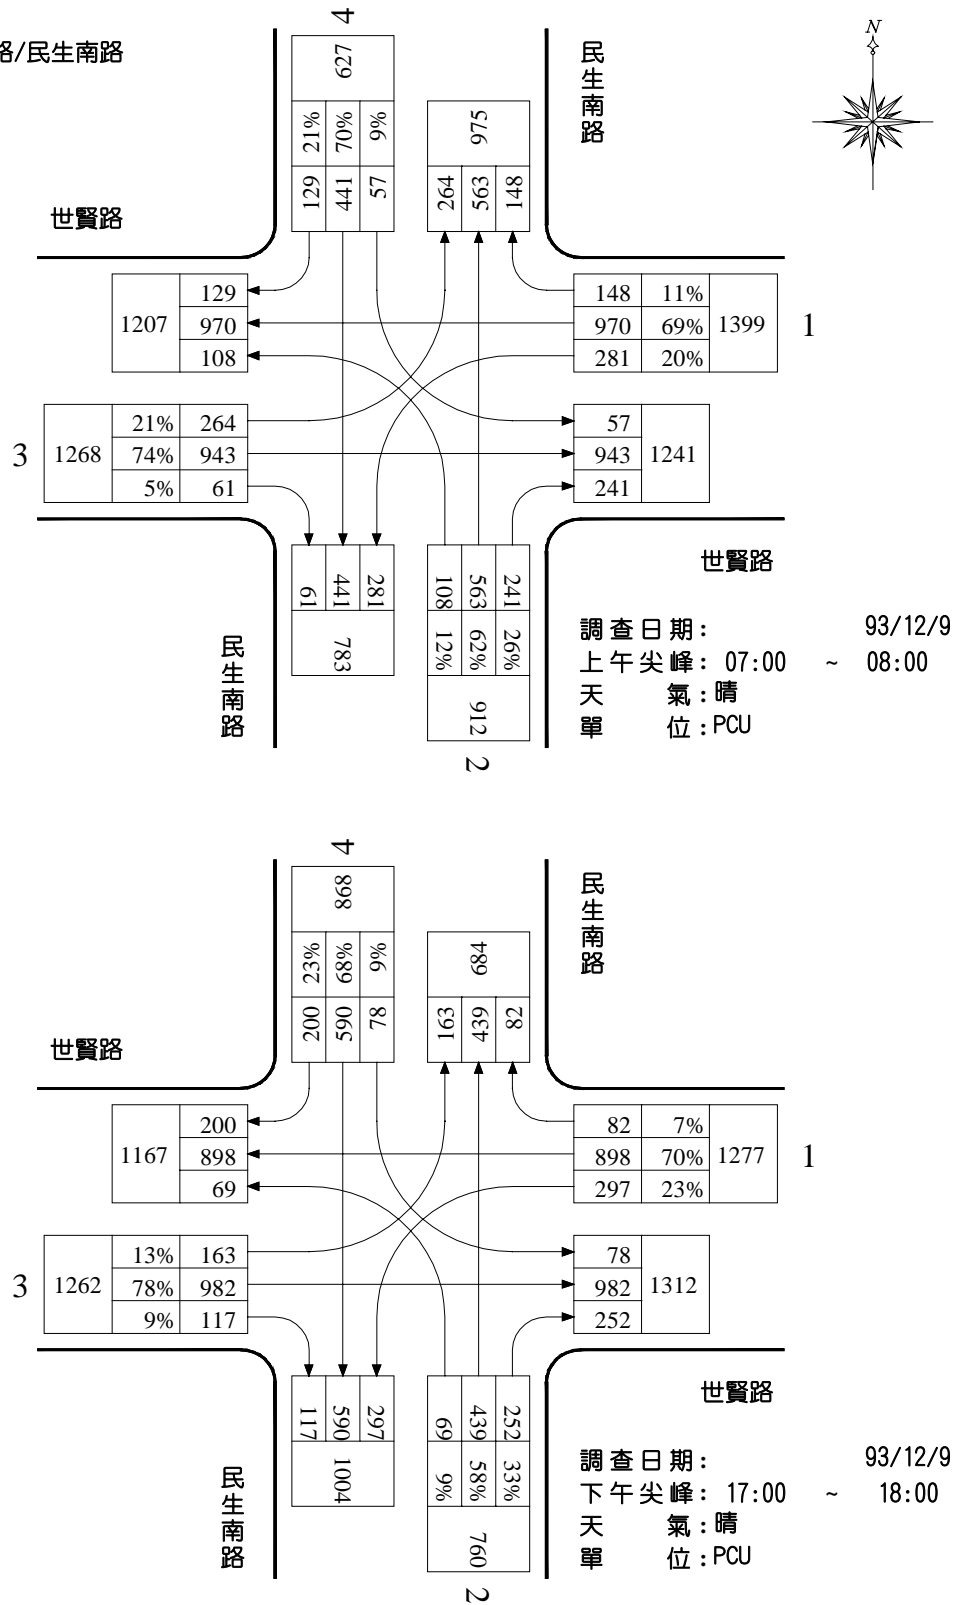

路口編號：C03

路口名稱：世賢路/忠孝路

圖 4 世賢路/忠孝路尖峰小時路口轉向交通量示意圖

路口編號：C04

路口名稱：世賢路/民生南路

圖 5 世賢路/民生南路尖峰小時路口轉向交通量示意圖

路口編號：C05

路口名稱：世賢路/文化路