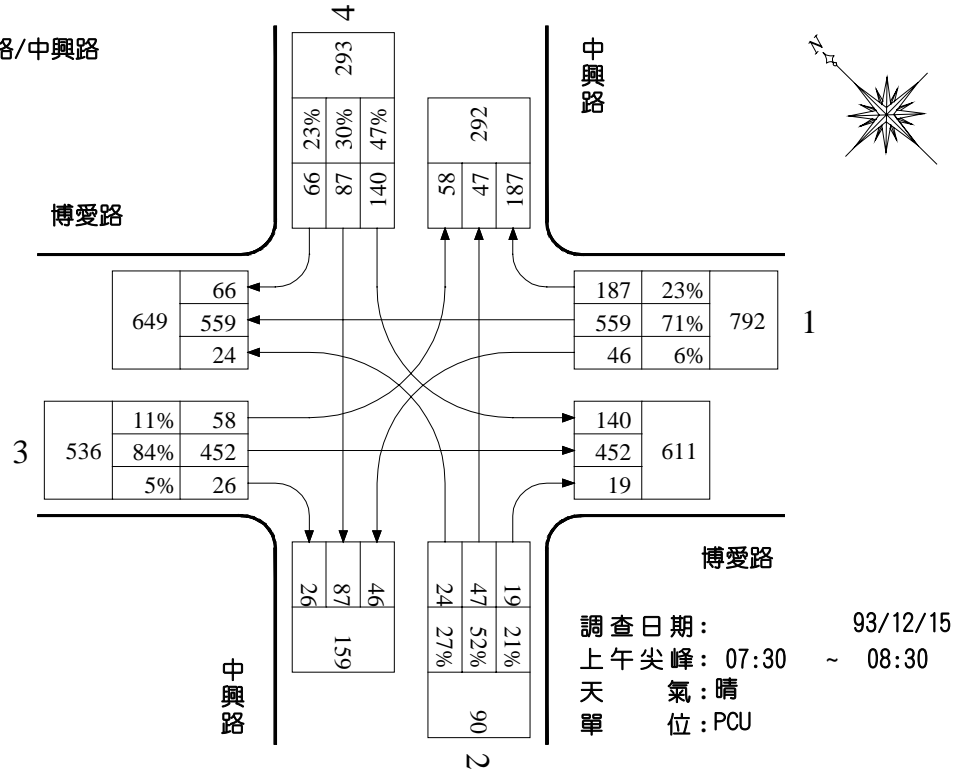

圖 14 林森東路/博東路尖峰小時路口轉向交通量示意圖

路口編號: C13

路口名稱: 公義路\彌陀路\啟明路

圖 15 公益路/彌陀路/啟明路尖峰小時路口轉向交通量示意圖

路口編號：C14

路口名稱：自由路/友忠路

圖 16 自由路/友忠路尖峰小時路口轉向交通量示意圖

路口編號：C15

路口名稱：興業東路/吳鳳南路

圖 17 興業東路/吳鳳南路尖峰小時路口轉向交通量示意圖

路口編號：C16

路口名稱：博東路/忠孝路

圖 18 博東路/忠孝路尖峰小時路口轉向交通量示意圖

路口編號：C17

路口名稱：博愛路/中興路

圖 19 博愛路/中興路尖峰小時路口轉向交通量示意圖

路口編號：C18

路口名稱：博愛路/自由路

圖 20 博愛路/自由路尖峰小時路口轉向交通量示意圖

路口編號：C19

路口名稱：民生南路/南京路

圖 21 民生南路/南京路尖峰小時路口轉向交通量示意圖

路口編號：C20

路口名稱：博愛路/中興路