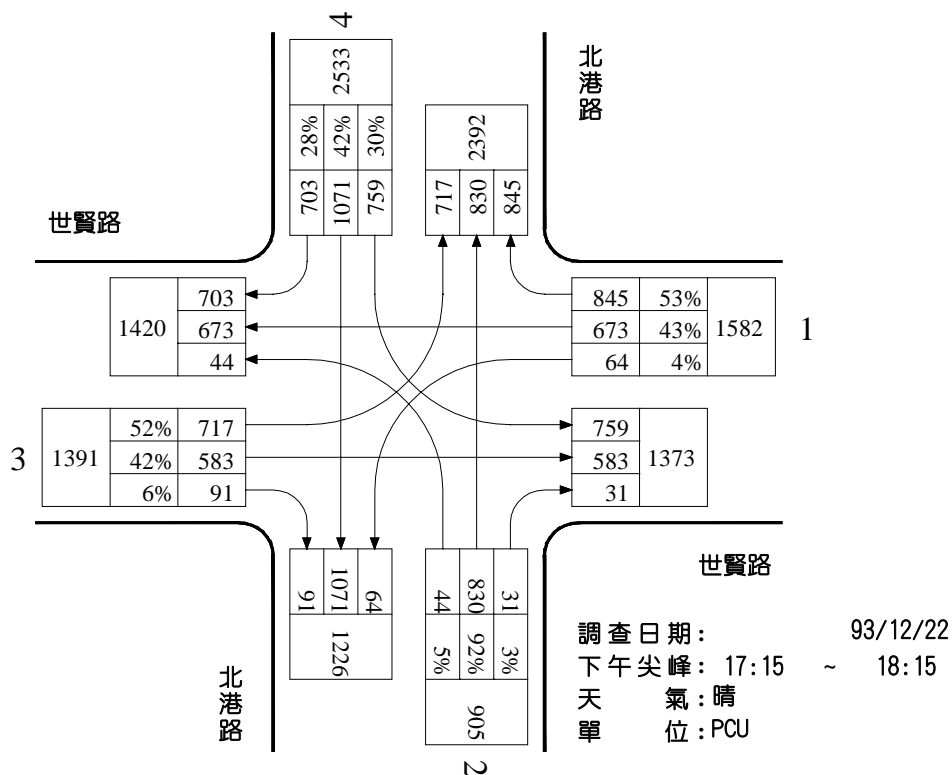

圖 6 世賢路/文化路尖峰小時路口轉向交通量示意圖

路口編號：C06

路口名稱：世賢路/北港路

圖 7 世賢路/北港路尖峰小時路口轉向交通量示意圖

路口編號：C07

路口名稱：世賢路/博愛路

圖 8 世賢路/博愛路尖峰小時路口轉向交通量示意圖

路口編號：C08

路口名稱：南興路/吳鳳南路

圖 9 南興路/吳鳳南路尖峰小時路口轉向交通量示意圖

路口編號：C09

路口名稱：民族路/新民路

圖 10 民族路/新民路尖峰小時路口轉向交通量示意圖

路口編號：C09

路口名稱：民族路/新民路

圖 11 民族路/新民路尖峰小時路口轉向交通量示意圖(假日)