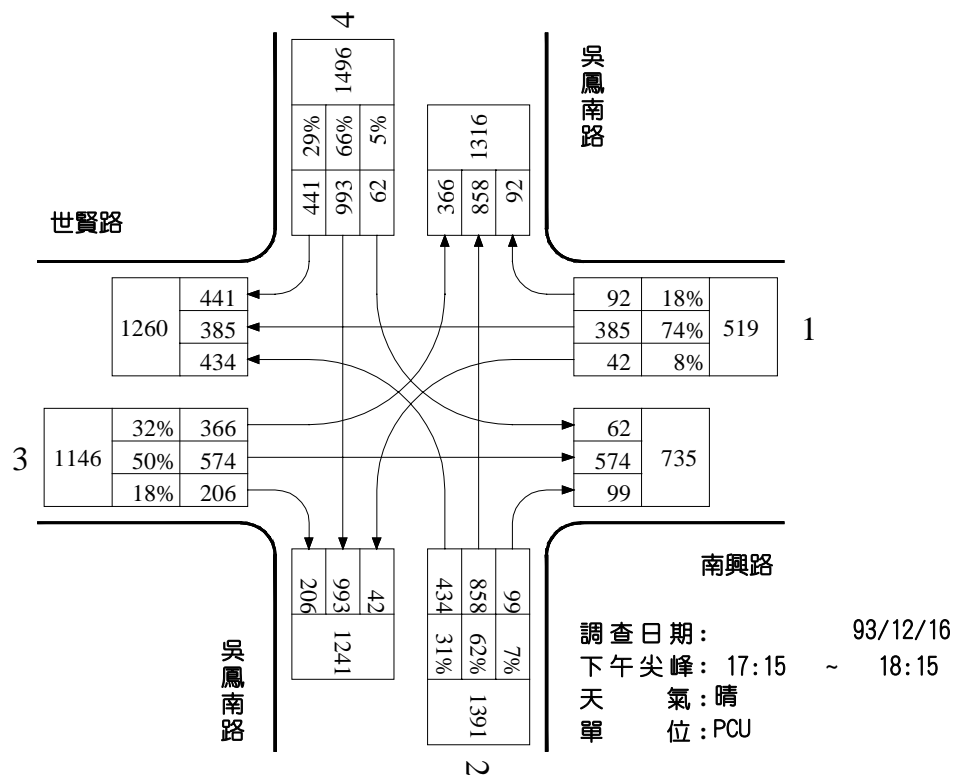

路口名稱：南興路/吳鳳南路

圖 9 南興路/吳鳳南路尖峰小時路口轉向交通量示意圖

路口編號：C09

路口名稱：民族路/新民路

圖 10 民族路/新民路尖峰小時路口轉向交通量示意圖

路口編號：C09

路口名稱：民族路/新民路

圖 11 民族路/新民路尖峰小時路口轉向交通量示意圖(假日)

路口編號：C10

路口名稱：中山路/林森西路

圖 12 中山路/林森西路尖峰小時路口轉向交通量示意圖

路口編號：C11

路口名稱：林森東路/忠孝路

圖 13 林森西路/忠孝路尖峰小時路口轉向交通量示意圖

路口編號：C12

路口名稱：林森東路/博東路