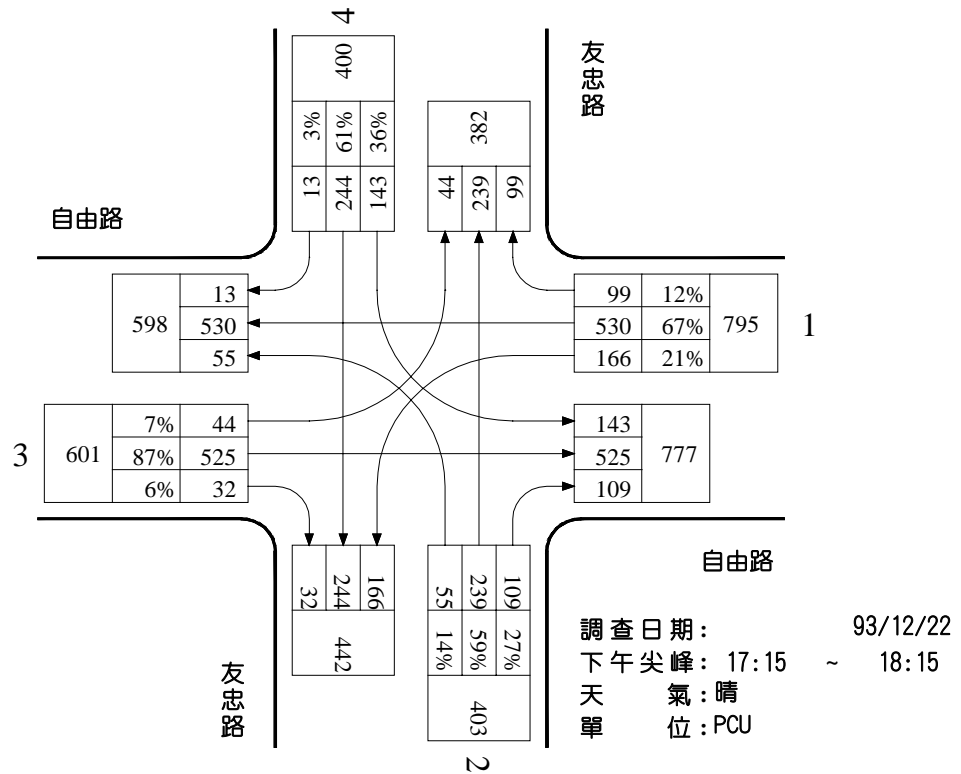

路口編號：C10

路口名稱：中山路/林森西路

圖 12 中山路/林森西路尖峰小時路口轉向交通量示意圖

路口編號：C11

路口名稱：林森東路/忠孝路

圖 13 林森西路/忠孝路尖峰小時路口轉向交通量示意圖

路口編號：C12

路口名稱：林森東路/博東路

圖 14 林森東路/博東路尖峰小時路口轉向交通量示意圖

路口編號: C13

路口名稱: 公義路\彌陀路\啟明路

圖 15 公益路/彌陀路/啟明路尖峰小時路口轉向交通量示意圖

路口編號：C14

路口名稱：自由路/友忠路

圖 16 自由路/友忠路尖峰小時路口轉向交通量示意圖

路口編號：C15

路口名稱：興業東路/吳鳳南路

圖 17 興業東路/吳鳳南路尖峰小時路口轉向交通量示意圖

路口編號：C16

路口名稱：博東路/忠孝路

圖 18 博東路/忠孝路尖峰小時路口轉向交通量示意圖

路口編號：C17

路口名稱：博愛路/中興路

圖 19 博愛路/中興路尖峰小時路口轉向交通量示意圖