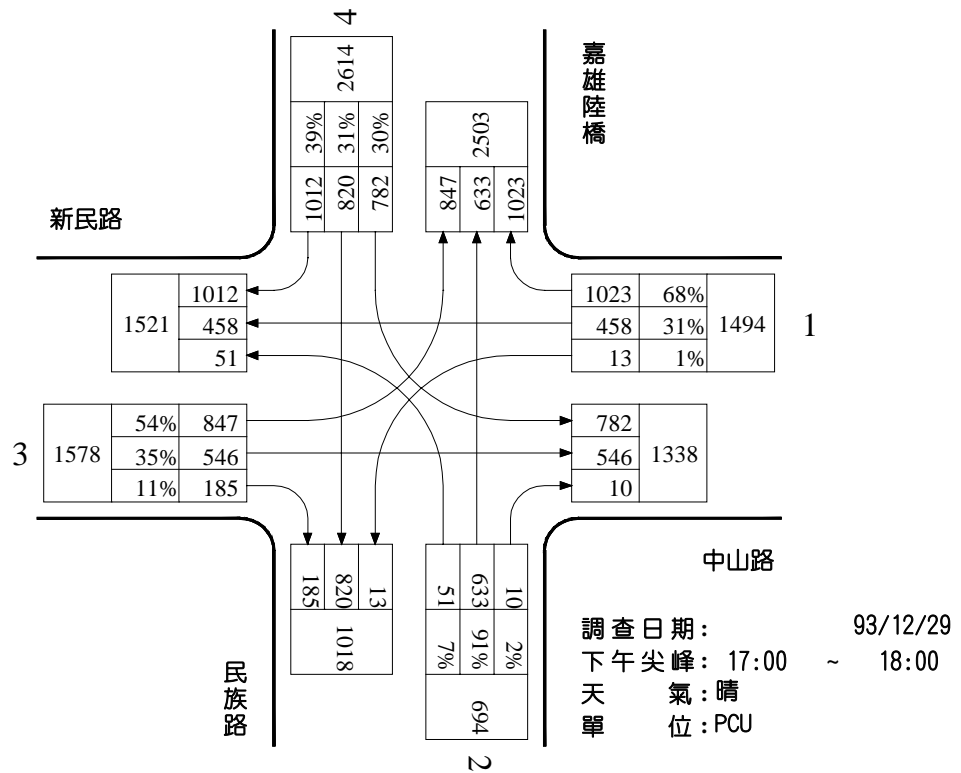

路口名稱：南興路/吳鳳南路

圖 9 南興路/吳鳳南路尖峰小時路口轉向交通量示意圖

路口編號：C09

路口名稱：民族路/新民路

圖 10 民族路/新民路尖峰小時路口轉向交通量示意圖

路口編號：C09

路口名稱：民族路/新民路

圖 11 民族路/新民路尖峰小時路口轉向交通量示意圖(假日)

路口編號：C10

路口名稱：中山路/林森西路

圖 12 中山路/林森西路尖峰小時路口轉向交通量示意圖

路口編號：C11

路口名稱：林森東路/忠孝路

圖 13 林森西路/忠孝路尖峰小時路口轉向交通量示意圖

路口編號：C12

路口名稱：林森東路/博東路