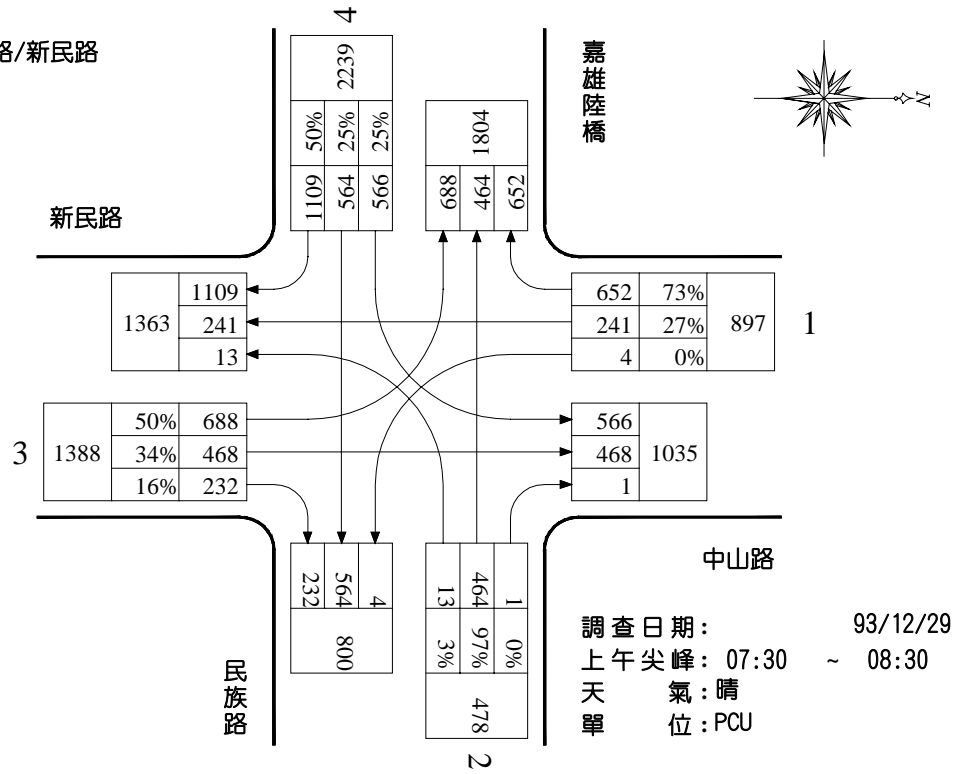

路口名稱：南興路/吳鳳南路

圖 9 南興路/吳鳳南路尖峰小時路口轉向交通量示意圖

路口編號：C09

路口名稱：民族路/新民路

圖 10 民族路/新民路尖峰小時路口轉向交通量示意圖

路口編號：C09

路口名稱：民族路/新民路

圖 11 民族路/新民路尖峰小時路口轉向交通量示意圖(假日)

路口編號：C10

路口名稱：中山路/林森西路

圖 12 中山路/林森西路尖峰小時路口轉向交通量示意圖

路口編號：C11

路口名稱：林森東路/忠孝路

圖 13 林森西路/忠孝路尖峰小時路口轉向交通量示意圖

路口編號：C12

路口名稱：林森東路/博東路