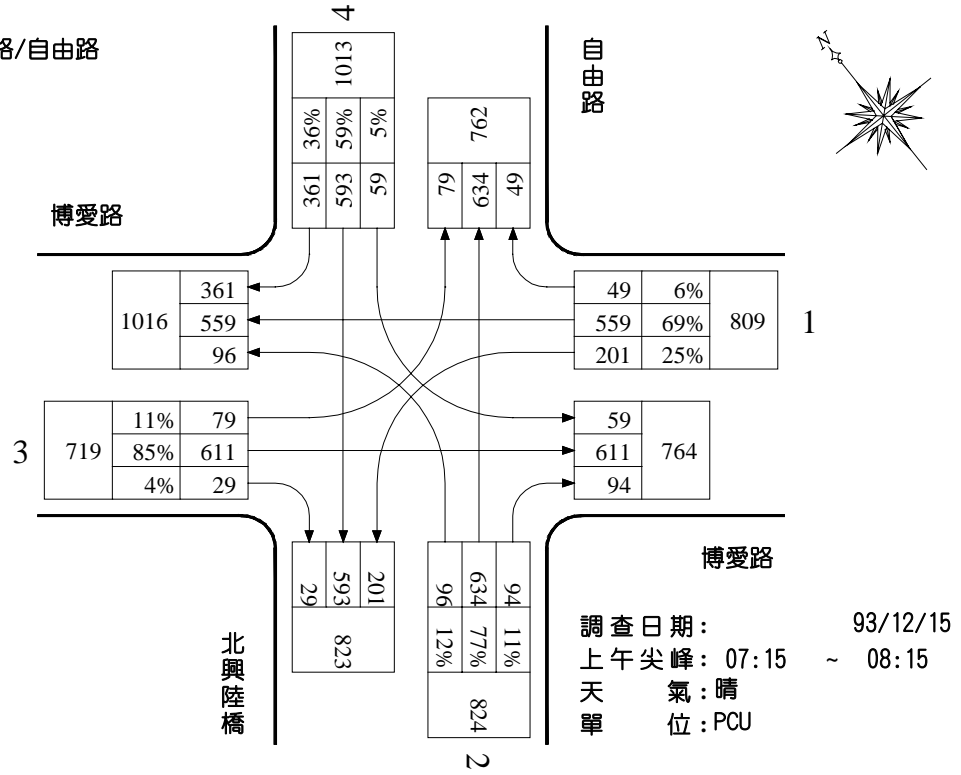

路口名稱：興業東路/吳鳳南路

圖 17 興業東路/吳鳳南路尖峰小時路口轉向交通量示意圖

路口編號：C16

路口名稱：博東路/忠孝路

圖 18 博東路/忠孝路尖峰小時路口轉向交通量示意圖

路口編號：C17

路口名稱：博愛路/中興路

圖 19 博愛路/中興路尖峰小時路口轉向交通量示意圖

路口編號：C18

路口名稱：博愛路/自由路

圖 20 博愛路/自由路尖峰小時路口轉向交通量示意圖

路口編號：C19

路口名稱：民生南路/南京路

圖 21 民生南路/南京路尖峰小時路口轉向交通量示意圖

路口編號：C20

路口名稱：博愛路/中興路

圖 22 博愛路/中興路尖峰小時路口轉向交通量示意圖