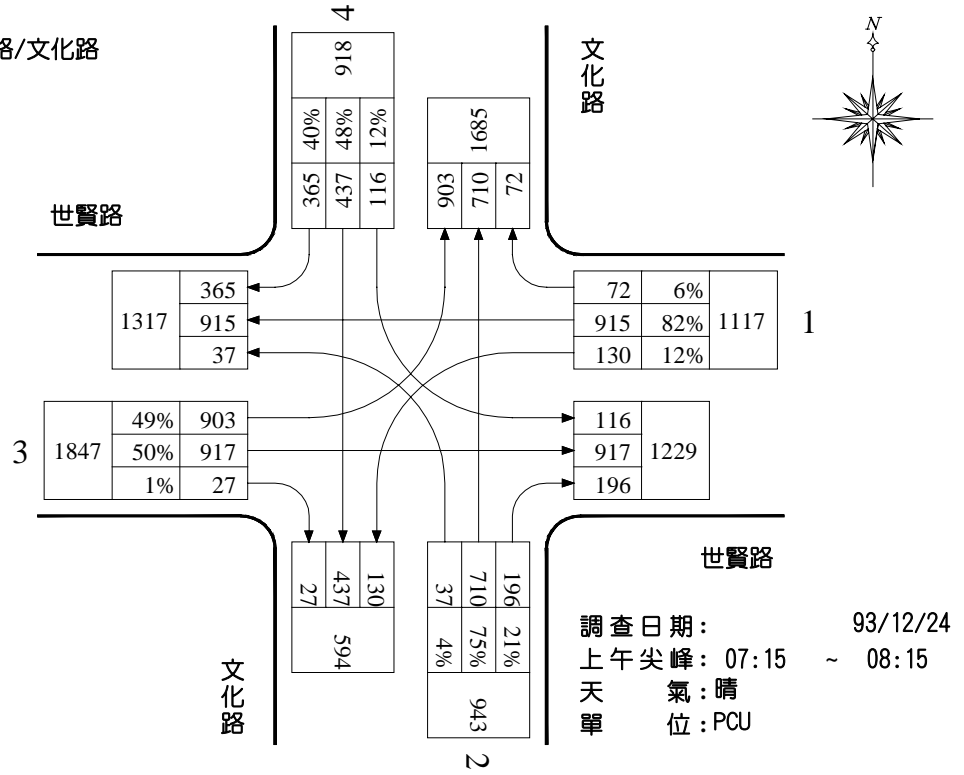

## 路口轉向交通量示意圖

路口編號：C01

路口名稱：博愛路/友愛路

圖 1 博愛路/友愛路尖峰小時路口轉向交通量示意圖

路口編號：C01

路口名稱：博愛路/友愛路

圖 2 博愛路/友愛路尖峰小時路口轉向交通量示意圖(假日)

圖 3 北港路/友愛路/友忠路尖峰小時路口轉向交通量示意圖

路口編號：C03

路口名稱：世賢路/忠孝路

圖 4 世賢路/忠孝路尖峰小時路口轉向交通量示意圖

路口編號：C04

路口名稱：世賢路/民生南路

圖 5 世賢路/民生南路尖峰小時路口轉向交通量示意圖

路口編號：C05

路口名稱：世賢路/文化路

圖 6 世賢路/文化路尖峰小時路口轉向交通量示意圖

路口編號：C06

路口名稱：世賢路/北港路

圖 7 世賢路/北港路尖峰小時路口轉向交通量示意圖

路口編號：C07

路口名稱：世賢路/博愛路

圖 8 世賢路/博愛路尖峰小時路口轉向交通量示意圖

路口編號：C08