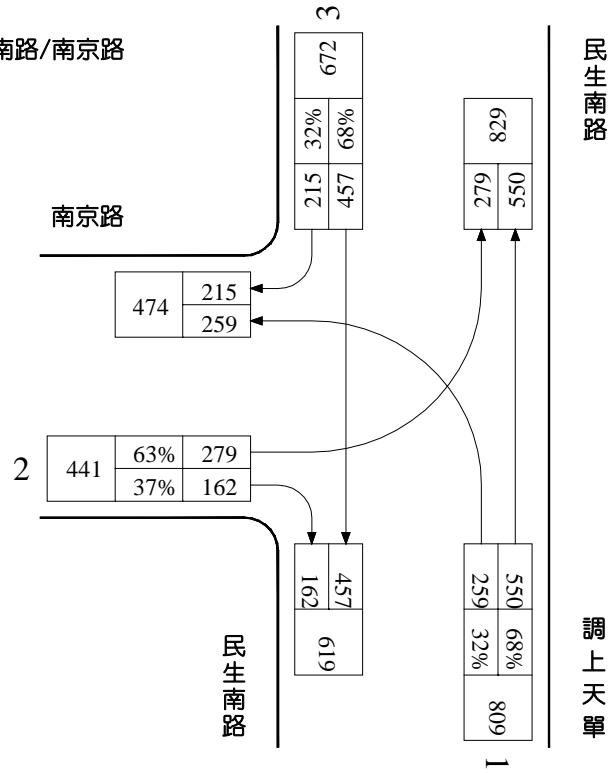

路口編號：C18

路口名稱：博愛路/自由路

圖 20 博愛路/自由路尖峰小時路口轉向交通量示意圖

路口編號：C19

路口名稱：民生南路/南京路

圖 21 民生南路/南京路尖峰小時路口轉向交通量示意圖

路口編號：C20

路口名稱：博愛路/中興路

圖 22 博愛路/中興路尖峰小時路口轉向交通量示意圖