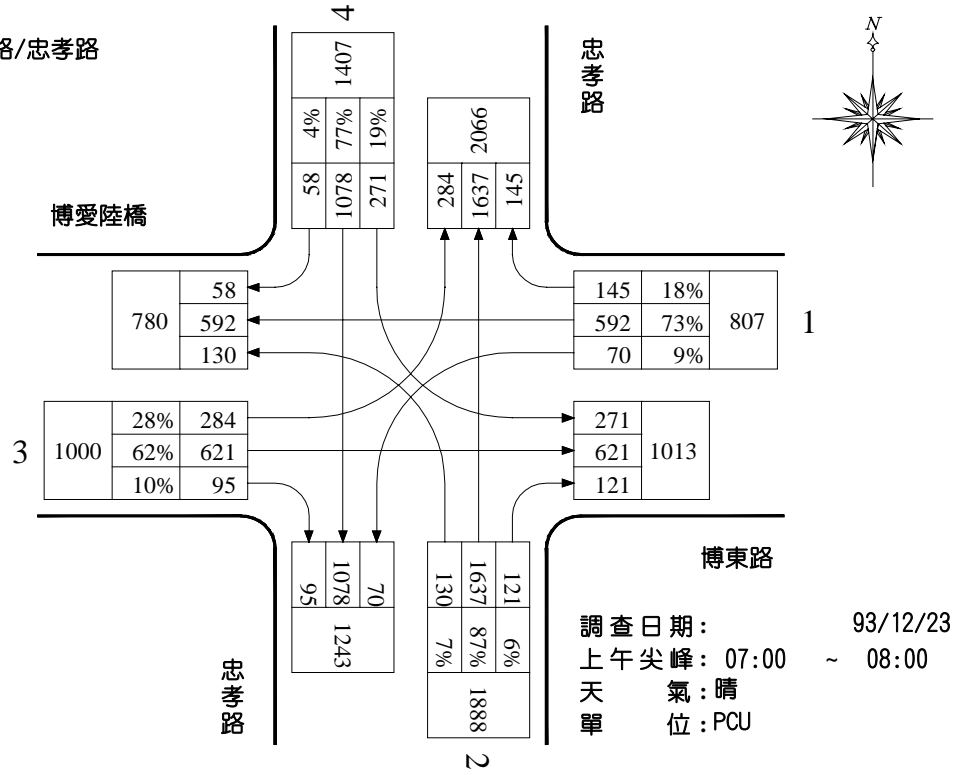

圖 14 林森東路/博東路尖峰小時路口轉向交通量示意圖

路口編號: C13

路口名稱: 公義路\彌陀路\啟明路

圖 15 公益路/彌陀路/啟明路尖峰小時路口轉向交通量示意圖

路口編號：C14

路口名稱：自由路/友忠路

圖 16 自由路/友忠路尖峰小時路口轉向交通量示意圖

路口編號：C15

路口名稱：興業東路/吳鳳南路

圖 17 興業東路/吳鳳南路尖峰小時路口轉向交通量示意圖

路口編號：C16

路口名稱：博東路/忠孝路

圖 18 博東路/忠孝路尖峰小時路口轉向交通量示意圖

路口編號：C17

路口名稱：博愛路/中興路

圖 19 博愛路/中興路尖峰小時路口轉向交通量示意圖

路口編號：C18

路口名稱：博愛路/自由路

圖 20 博愛路/自由路尖峰小時路口轉向交通量示意圖

路口編號：C19

路口名稱：民生南路/南京路

圖 21 民生南路/南京路尖峰小時路口轉向交通量示意圖

路口編號：C20

路口名稱：博愛路/中興路