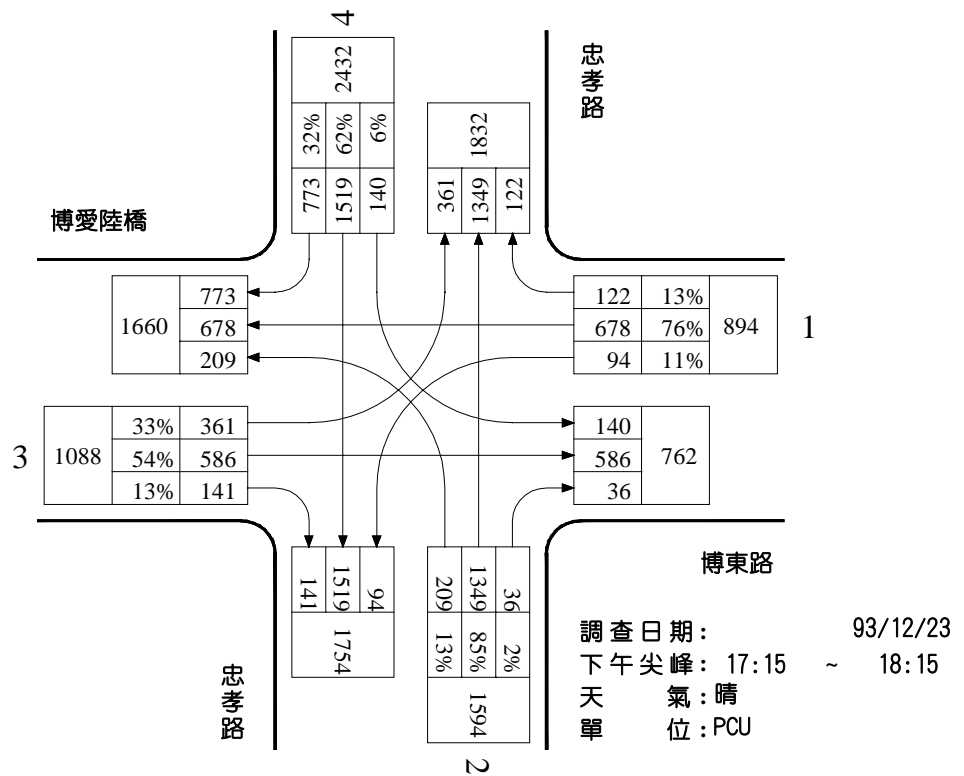

圖 14 林森東路/博東路尖峰小時路口轉向交通量示意圖

路口編號: C13

路口名稱: 公義路\彌陀路\啟明路

圖 15 公益路/彌陀路/啟明路尖峰小時路口轉向交通量示意圖

路口編號：C14

路口名稱：自由路/友忠路

圖 16 自由路/友忠路尖峰小時路口轉向交通量示意圖

路口編號：C15

路口名稱：興業東路/吳鳳南路

圖 17 興業東路/吳鳳南路尖峰小時路口轉向交通量示意圖

路口編號：C16

路口名稱：博東路/忠孝路

圖 18 博東路/忠孝路尖峰小時路口轉向交通量示意圖

路口編號：C17

路口名稱：博愛路/中興路

圖 19 博愛路/中興路尖峰小時路口轉向交通量示意圖

路口編號：C18

路口名稱：博愛路/自由路

圖 20 博愛路/自由路尖峰小時路口轉向交通量示意圖

路口編號：C19

路口名稱：民生南路/南京路

圖 21 民生南路/南京路尖峰小時路口轉向交通量示意圖

路口編號：C20

路口名稱：博愛路/中興路