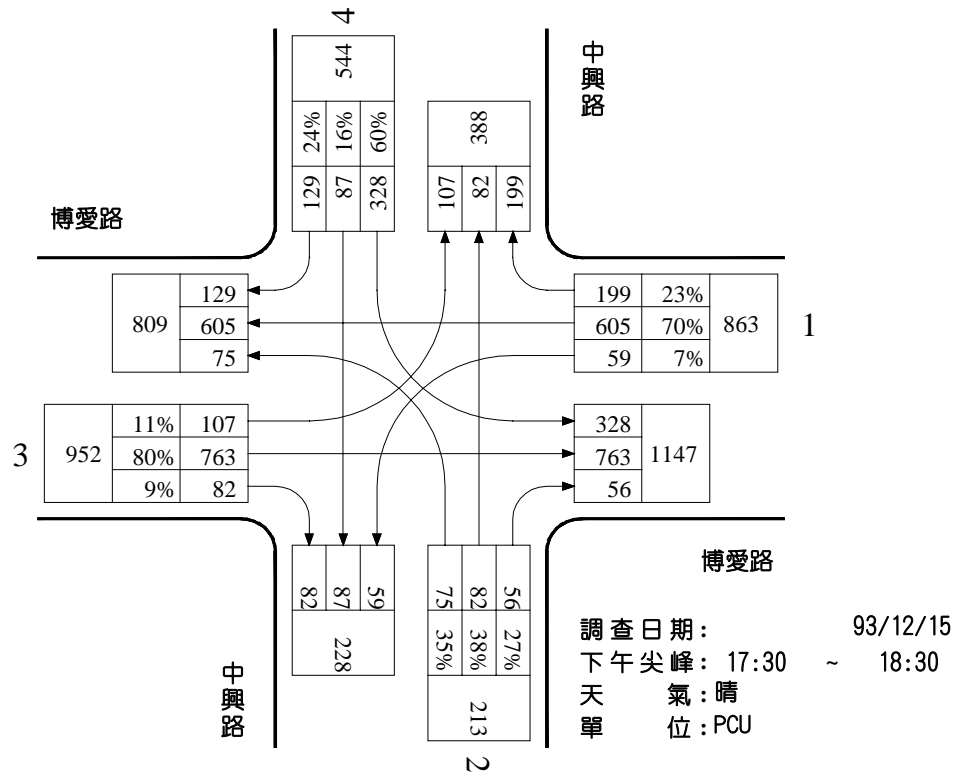

圖 14 林森東路/博東路尖峰小時路口轉向交通量示意圖

路口編號: C13

路口名稱: 公義路\彌陀路\啟明路

圖 15 公益路/彌陀路/啟明路尖峰小時路口轉向交通量示意圖

路口編號：C14

路口名稱：自由路/友忠路

圖 16 自由路/友忠路尖峰小時路口轉向交通量示意圖

路口編號：C15

路口名稱：興業東路/吳鳳南路

圖 17 興業東路/吳鳳南路尖峰小時路口轉向交通量示意圖

路口編號：C16

路口名稱：博東路/忠孝路

圖 18 博東路/忠孝路尖峰小時路口轉向交通量示意圖

路口編號：C17

路口名稱：博愛路/中興路

圖 19 博愛路/中興路尖峰小時路口轉向交通量示意圖

路口編號：C18

路口名稱：博愛路/自由路

圖 20 博愛路/自由路尖峰小時路口轉向交通量示意圖

路口編號：C19

路口名稱：民生南路/南京路

圖 21 民生南路/南京路尖峰小時路口轉向交通量示意圖

路口編號：C20

路口名稱：博愛路/中興路