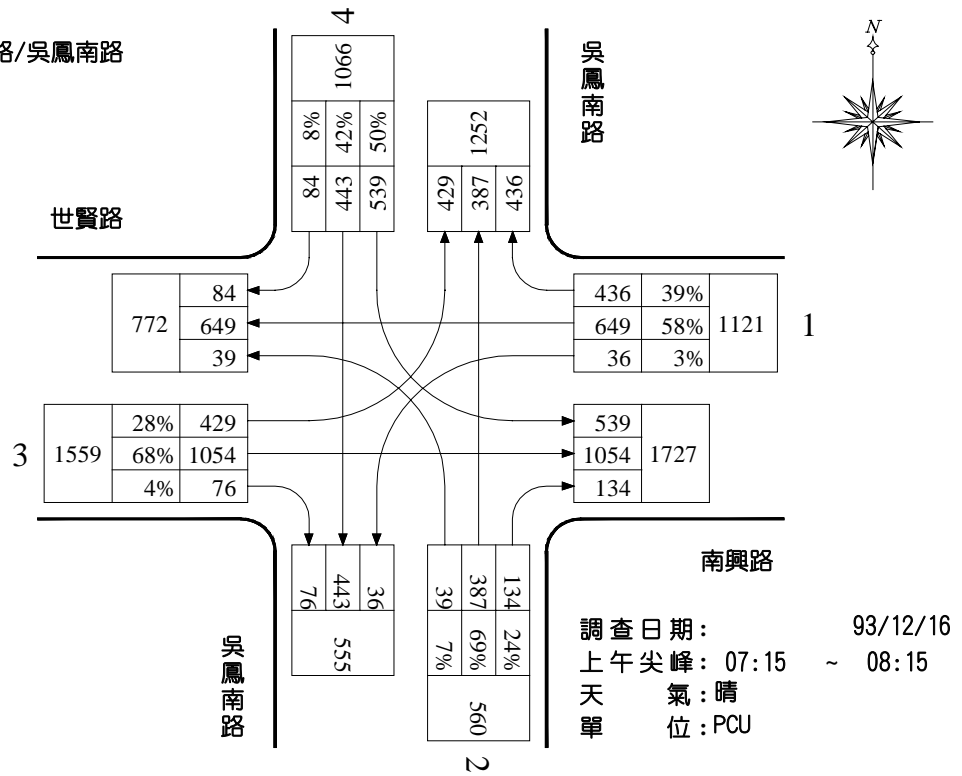

路口名稱：南興路/吳鳳南路

圖 9 南興路/吳鳳南路尖峰小時路口轉向交通量示意圖

路口編號：C09

路口名稱：民族路/新民路

圖 10 民族路/新民路尖峰小時路口轉向交通量示意圖

路口編號：C09

路口名稱：民族路/新民路

圖 11 民族路/新民路尖峰小時路口轉向交通量示意圖(假日)

路口編號：C10

路口名稱：中山路/林森西路

圖 12 中山路/林森西路尖峰小時路口轉向交通量示意圖

路口編號：C11

路口名稱：林森東路/忠孝路

圖 13 林森西路/忠孝路尖峰小時路口轉向交通量示意圖

路口編號：C12

路口名稱：林森東路/博東路