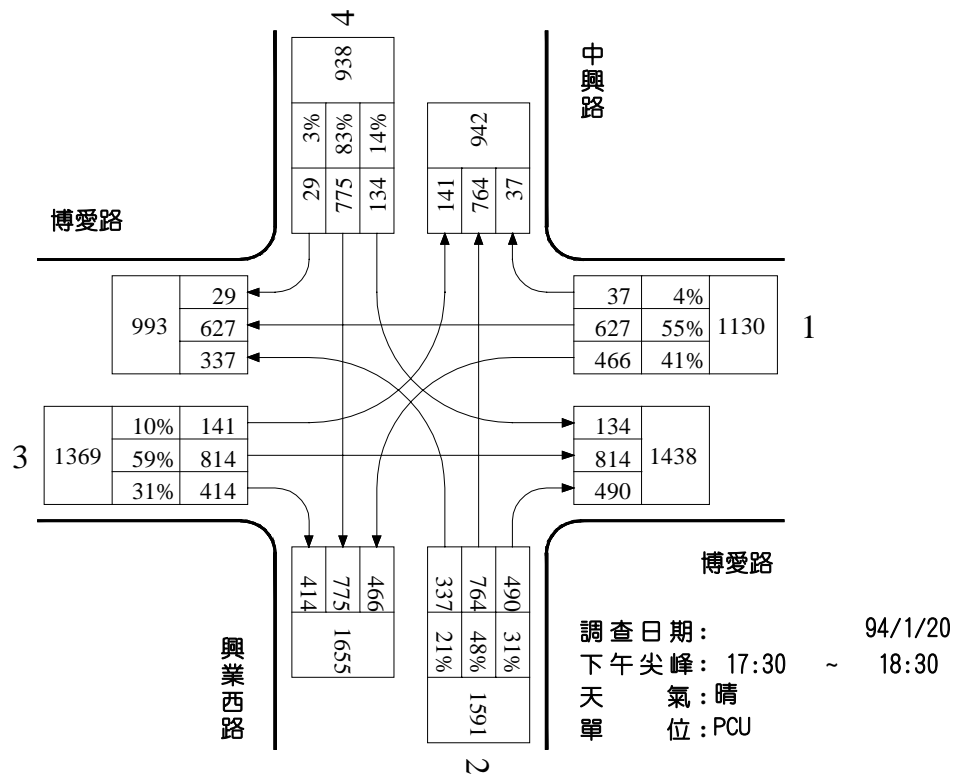

路口編號：C18

路口名稱：博愛路/自由路

圖 20 博愛路/自由路尖峰小時路口轉向交通量示意圖

路口編號：C19

路口名稱：民生南路/南京路

圖 21 民生南路/南京路尖峰小時路口轉向交通量示意圖

路口編號：C20

路口名稱：博愛路/中興路