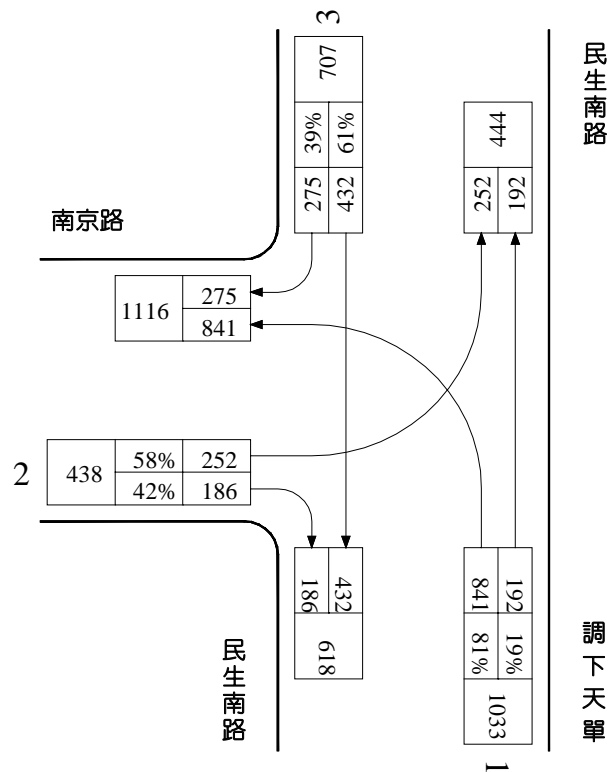

路口名稱：興業東路/吳鳳南路

圖 17 興業東路/吳鳳南路尖峰小時路口轉向交通量示意圖

路口編號：C16

路口名稱：博東路/忠孝路

圖 18 博東路/忠孝路尖峰小時路口轉向交通量示意圖

路口編號：C17

路口名稱：博愛路/中興路

圖 19 博愛路/中興路尖峰小時路口轉向交通量示意圖

路口編號：C18

路口名稱：博愛路/自由路

圖 20 博愛路/自由路尖峰小時路口轉向交通量示意圖

路口編號：C19

路口名稱：民生南路/南京路

圖 21 民生南路/南京路尖峰小時路口轉向交通量示意圖

路口編號：C20

路口名稱：博愛路/中興路

圖 22 博愛路/中興路尖峰小時路口轉向交通量示意圖