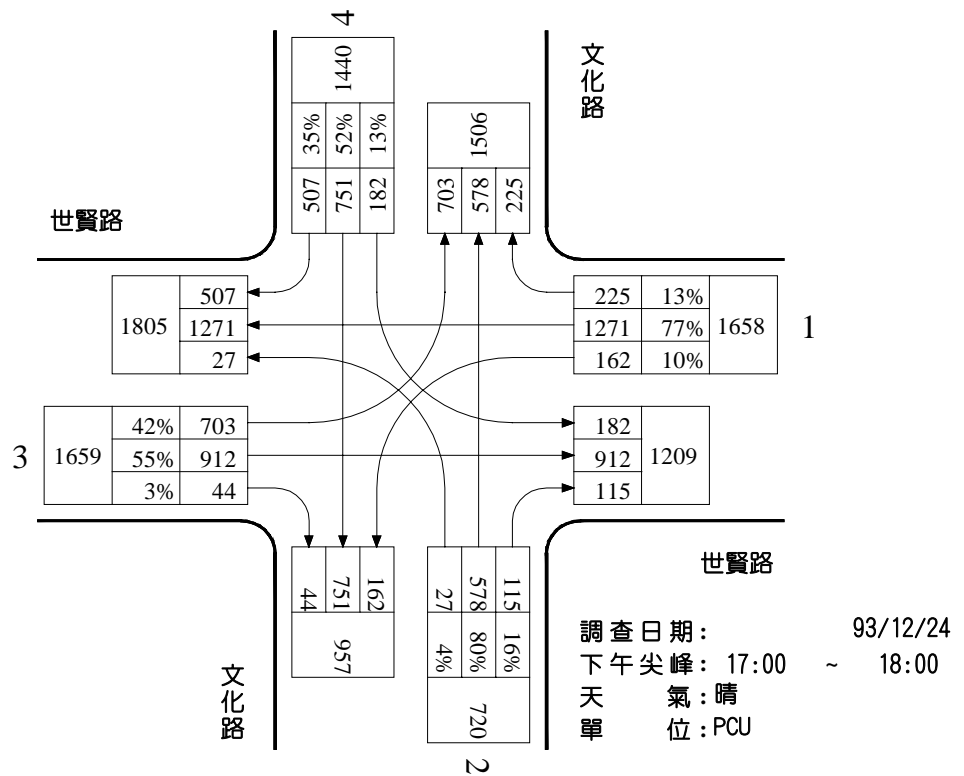

## 路口轉向交通量示意圖

路口編號：C01

路口名稱：博愛路/友愛路

圖 1 博愛路/友愛路尖峰小時路口轉向交通量示意圖

路口編號：C01

路口名稱：博愛路/友愛路

圖 2 博愛路/友愛路尖峰小時路口轉向交通量示意圖(假日)

圖 3 北港路/友愛路/友忠路尖峰小時路口轉向交通量示意圖

路口編號：C03

路口名稱：世賢路/忠孝路

圖 4 世賢路/忠孝路尖峰小時路口轉向交通量示意圖

路口編號：C04

路口名稱：世賢路/民生南路

圖 5 世賢路/民生南路尖峰小時路口轉向交通量示意圖

路口編號：C05

路口名稱：世賢路/文化路