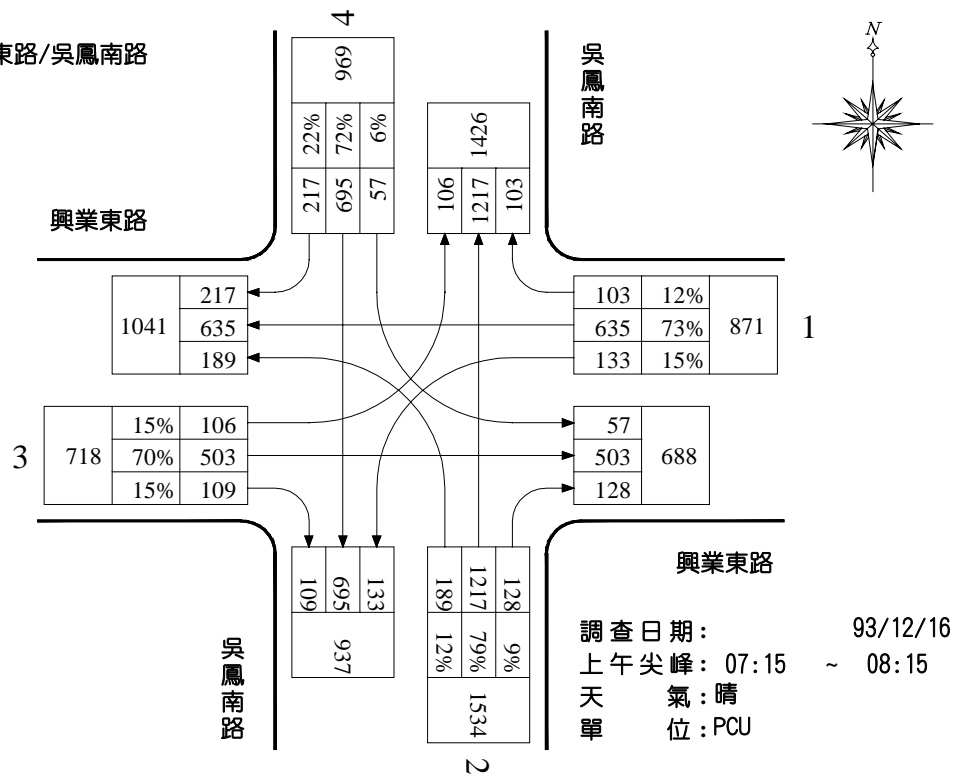

圖 14 林森東路/博東路尖峰小時路口轉向交通量示意圖

路口編號: C13

路口名稱: 公義路\彌陀路\啟明路

圖 15 公益路/彌陀路/啟明路尖峰小時路口轉向交通量示意圖

路口編號：C14

路口名稱：自由路/友忠路

圖 16 自由路/友忠路尖峰小時路口轉向交通量示意圖

路口編號：C15

路口名稱：興業東路/吳鳳南路

圖 17 興業東路/吳鳳南路尖峰小時路口轉向交通量示意圖

路口編號：C16

路口名稱：博東路/忠孝路

圖 18 博東路/忠孝路尖峰小時路口轉向交通量示意圖

路口編號：C17

路口名稱：博愛路/中興路

圖 19 博愛路/中興路尖峰小時路口轉向交通量示意圖

路口編號：C18

路口名稱：博愛路/自由路

圖 20 博愛路/自由路尖峰小時路口轉向交通量示意圖

路口編號：C19

路口名稱：民生南路/南京路

圖 21 民生南路/南京路尖峰小時路口轉向交通量示意圖

路口編號：C20

路口名稱：博愛路/中興路