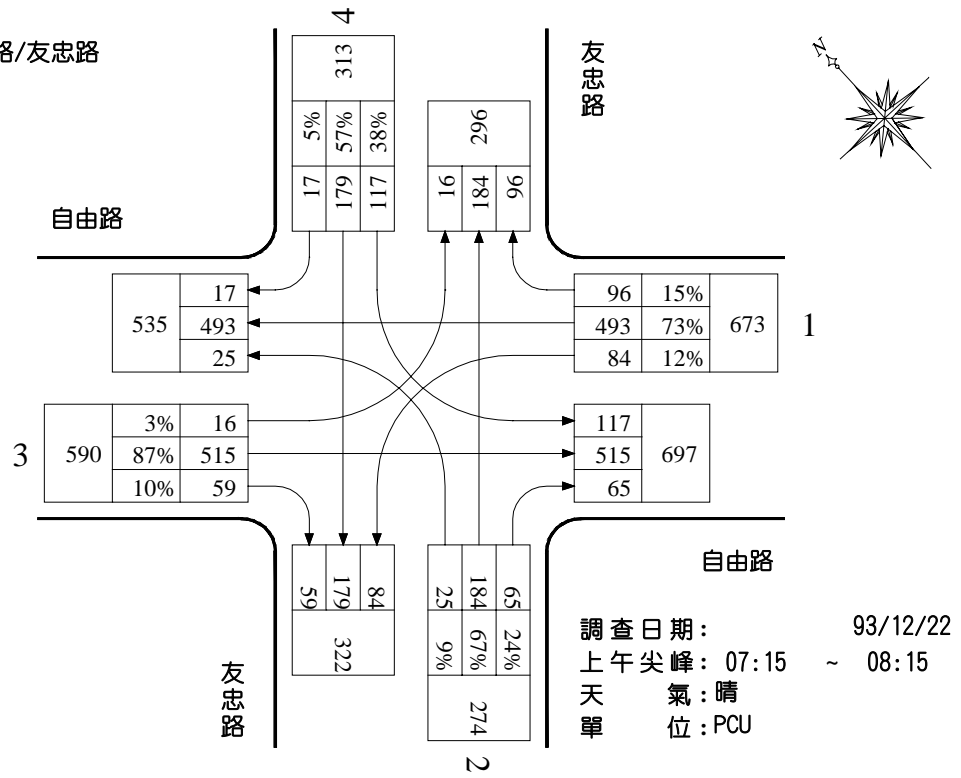

路口編號：C10

路口名稱：中山路/林森西路

圖 12 中山路/林森西路尖峰小時路口轉向交通量示意圖

路口編號：C11

路口名稱：林森東路/忠孝路

圖 13 林森西路/忠孝路尖峰小時路口轉向交通量示意圖

路口編號：C12

路口名稱：林森東路/博東路

圖 14 林森東路/博東路尖峰小時路口轉向交通量示意圖

路口編號: C13

路口名稱: 公義路\彌陀路\啟明路

圖 15 公益路/彌陀路/啟明路尖峰小時路口轉向交通量示意圖

路口編號：C14

路口名稱：自由路/友忠路

圖 16 自由路/友忠路尖峰小時路口轉向交通量示意圖

路口編號：C15

路口名稱：興業東路/吳鳳南路

圖 17 興業東路/吳鳳南路尖峰小時路口轉向交通量示意圖

路口編號：C16

路口名稱：博東路/忠孝路

圖 18 博東路/忠孝路尖峰小時路口轉向交通量示意圖

路口編號：C17

路口名稱：博愛路/中興路

圖 19 博愛路/中興路尖峰小時路口轉向交通量示意圖