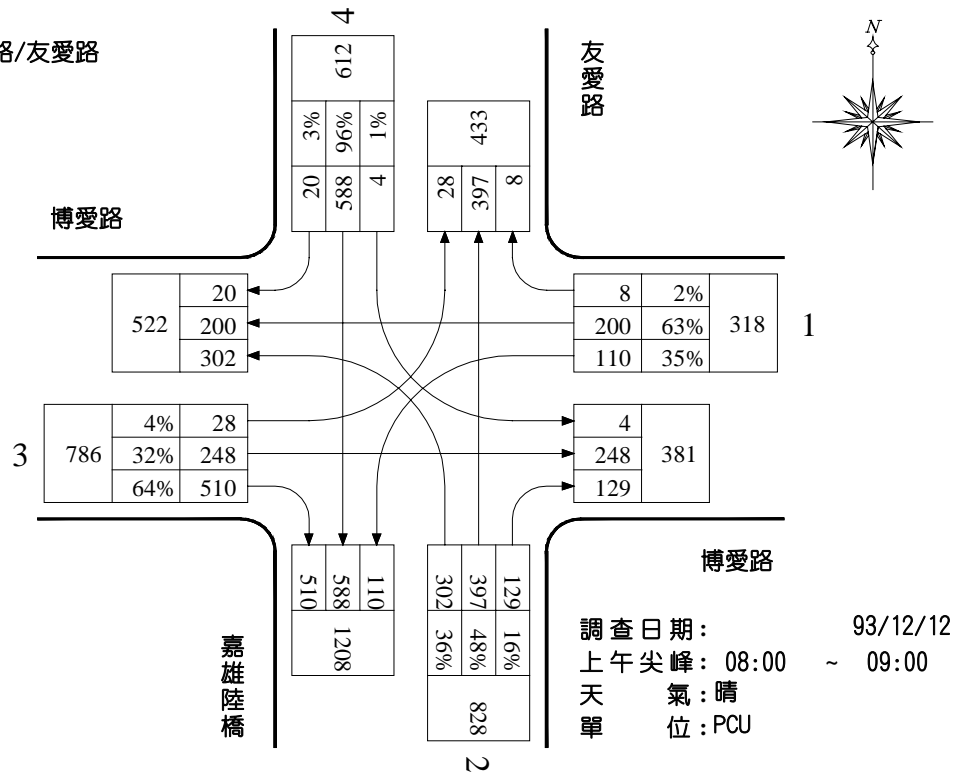

## 路口轉向交通量示意圖

路口編號：C01

路口名稱：博愛路/友愛路

圖 1 博愛路/友愛路尖峰小時路口轉向交通量示意圖

路口編號：C01

路口名稱：博愛路/友愛路

圖 2 博愛路/友愛路尖峰小時路口轉向交通量示意圖(假日)

圖 3 北港路/友愛路/友忠路尖峰小時路口轉向交通量示意圖