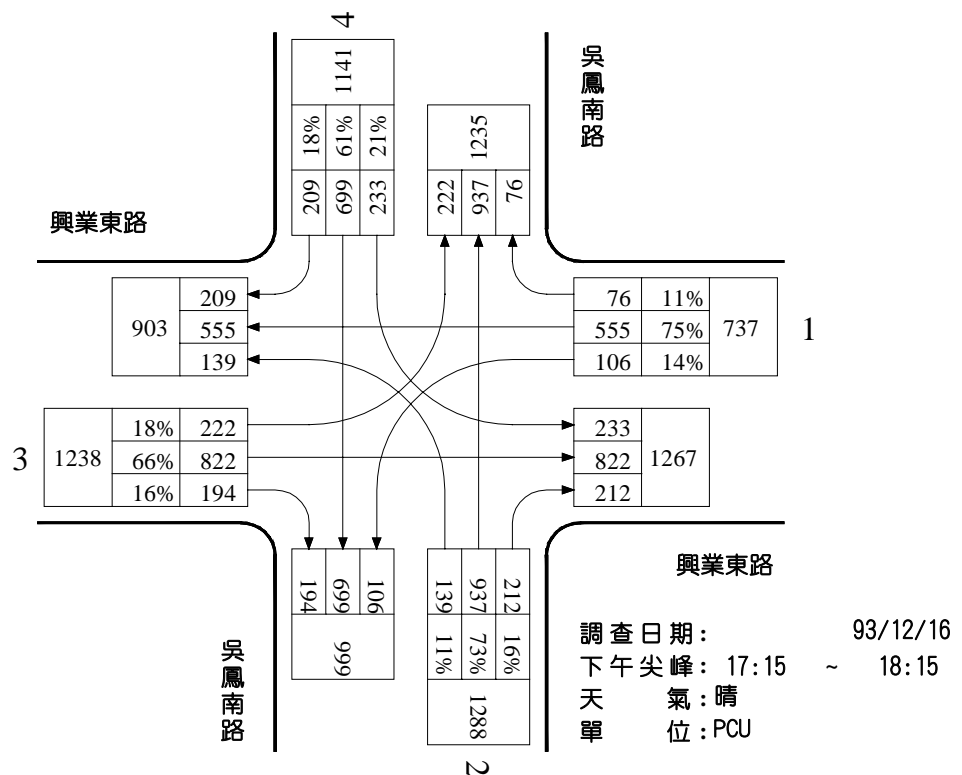

圖 14 林森東路/博東路尖峰小時路口轉向交通量示意圖

路口編號: C13

路口名稱: 公義路\彌陀路\啟明路

圖 15 公益路/彌陀路/啟明路尖峰小時路口轉向交通量示意圖

路口編號：C14

路口名稱：自由路/友忠路

圖 16 自由路/友忠路尖峰小時路口轉向交通量示意圖

路口編號：C15

路口名稱：興業東路/吳鳳南路

圖 17 興業東路/吳鳳南路尖峰小時路口轉向交通量示意圖

路口編號：C16

路口名稱：博東路/忠孝路

圖 18 博東路/忠孝路尖峰小時路口轉向交通量示意圖

路口編號：C17

路口名稱：博愛路/中興路

圖 19 博愛路/中興路尖峰小時路口轉向交通量示意圖

路口編號：C18

路口名稱：博愛路/自由路

圖 20 博愛路/自由路尖峰小時路口轉向交通量示意圖

路口編號：C19

路口名稱：民生南路/南京路

圖 21 民生南路/南京路尖峰小時路口轉向交通量示意圖

路口編號：C20

路口名稱：博愛路/中興路