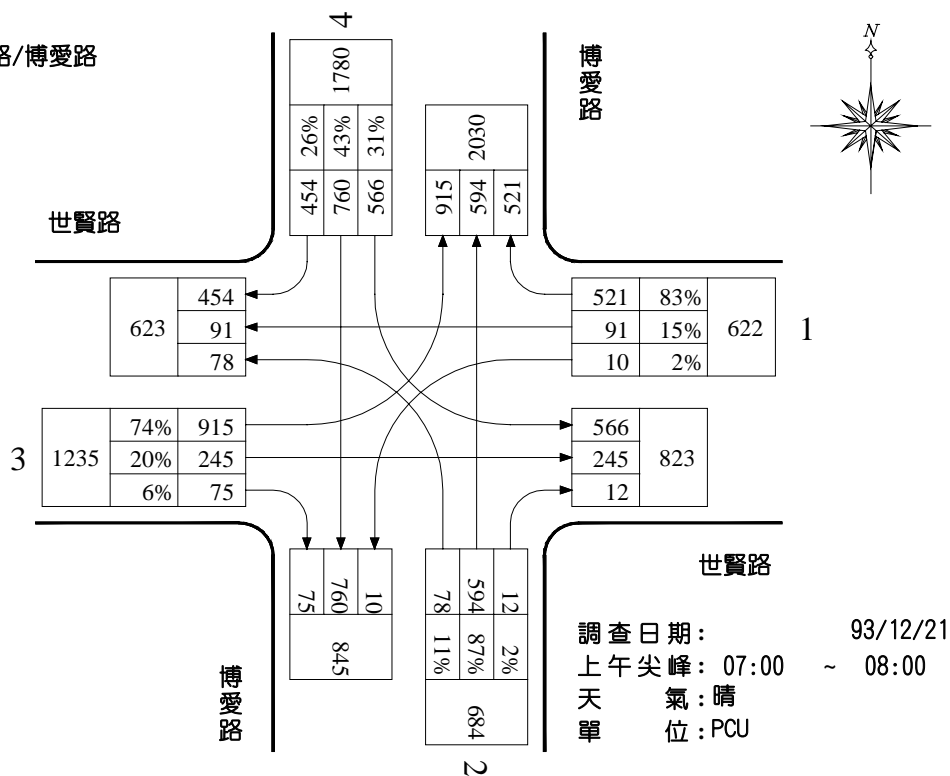

圖 6 世賢路/文化路尖峰小時路口轉向交通量示意圖

路口編號：C06

路口名稱：世賢路/北港路

圖 7 世賢路/北港路尖峰小時路口轉向交通量示意圖

路口編號：C07

路口名稱：世賢路/博愛路

圖 8 世賢路/博愛路尖峰小時路口轉向交通量示意圖

路口編號：C08

路口名稱：南興路/吳鳳南路

圖 9 南興路/吳鳳南路尖峰小時路口轉向交通量示意圖

路口編號：C09

路口名稱：民族路/新民路

圖 10 民族路/新民路尖峰小時路口轉向交通量示意圖

路口編號：C09

路口名稱：民族路/新民路

圖 11 民族路/新民路尖峰小時路口轉向交通量示意圖(假日)