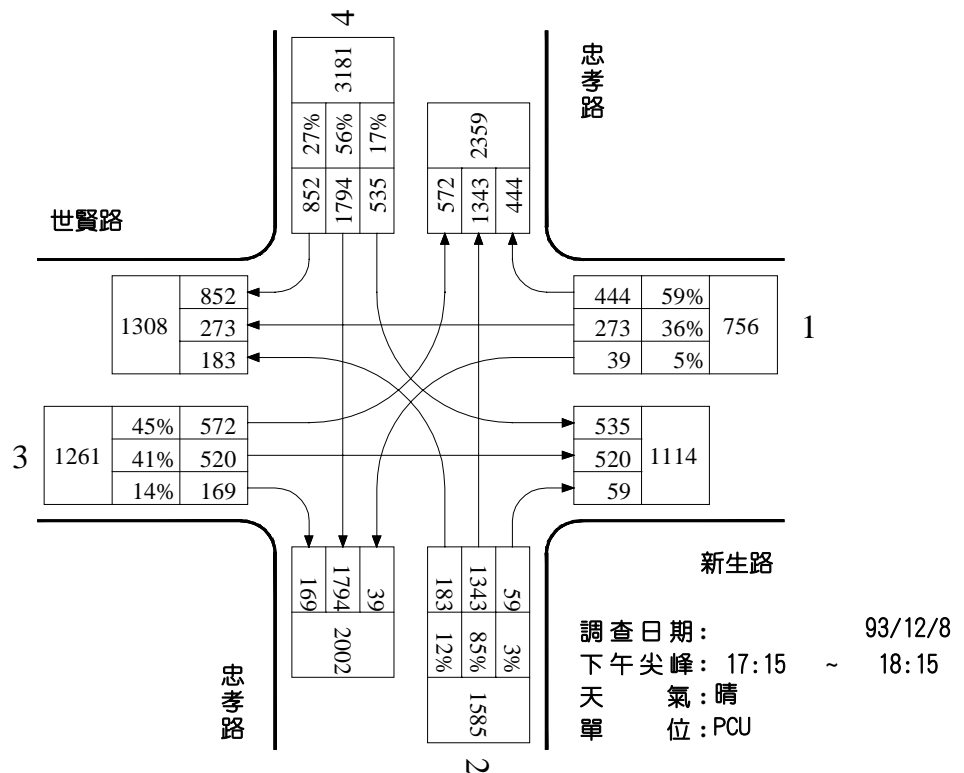

## 路口轉向交通量示意圖

路口編號：C01

路口名稱：博愛路/友愛路

圖 1 博愛路/友愛路尖峰小時路口轉向交通量示意圖

路口編號：C01

路口名稱：博愛路/友愛路

圖 2 博愛路/友愛路尖峰小時路口轉向交通量示意圖(假日)

圖 3 北港路/友愛路/友忠路尖峰小時路口轉向交通量示意圖

路口編號：C03

路口名稱：世賢路/忠孝路

圖 4 世賢路/忠孝路尖峰小時路口轉向交通量示意圖

路口編號：C04

路口名稱：世賢路/民生南路

圖 5 世賢路/民生南路尖峰小時路口轉向交通量示意圖

路口編號：C05

路口名稱：世賢路/文化路

圖 6 世賢路/文化路尖峰小時路口轉向交通量示意圖

路口編號：C06

路口名稱：世賢路/北港路

圖 7 世賢路/北港路尖峰小時路口轉向交通量示意圖

路口編號：C07

路口名稱：世賢路/博愛路

圖 8 世賢路/博愛路尖峰小時路口轉向交通量示意圖

路口編號：C08