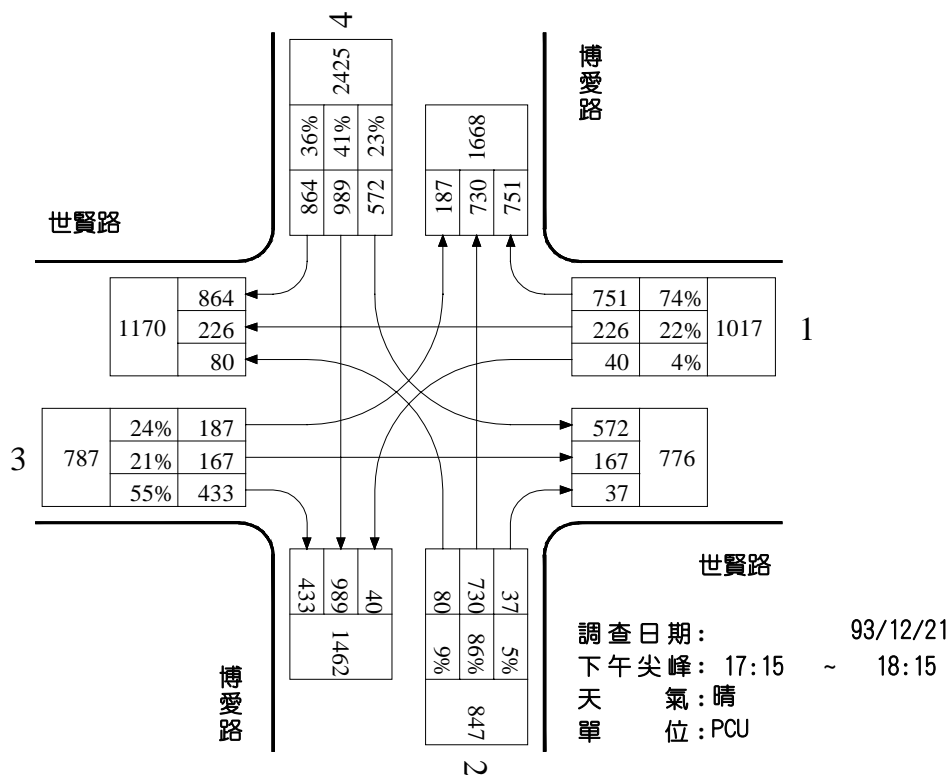

圖 6 世賢路/文化路尖峰小時路口轉向交通量示意圖

路口編號：C06

路口名稱：世賢路/北港路

圖 7 世賢路/北港路尖峰小時路口轉向交通量示意圖

路口編號：C07

路口名稱：世賢路/博愛路

圖 8 世賢路/博愛路尖峰小時路口轉向交通量示意圖

路口編號：C08

路口名稱：南興路/吳鳳南路

圖 9 南興路/吳鳳南路尖峰小時路口轉向交通量示意圖

路口編號：C09

路口名稱：民族路/新民路

圖 10 民族路/新民路尖峰小時路口轉向交通量示意圖

路口編號：C09

路口名稱：民族路/新民路

圖 11 民族路/新民路尖峰小時路口轉向交通量示意圖(假日)