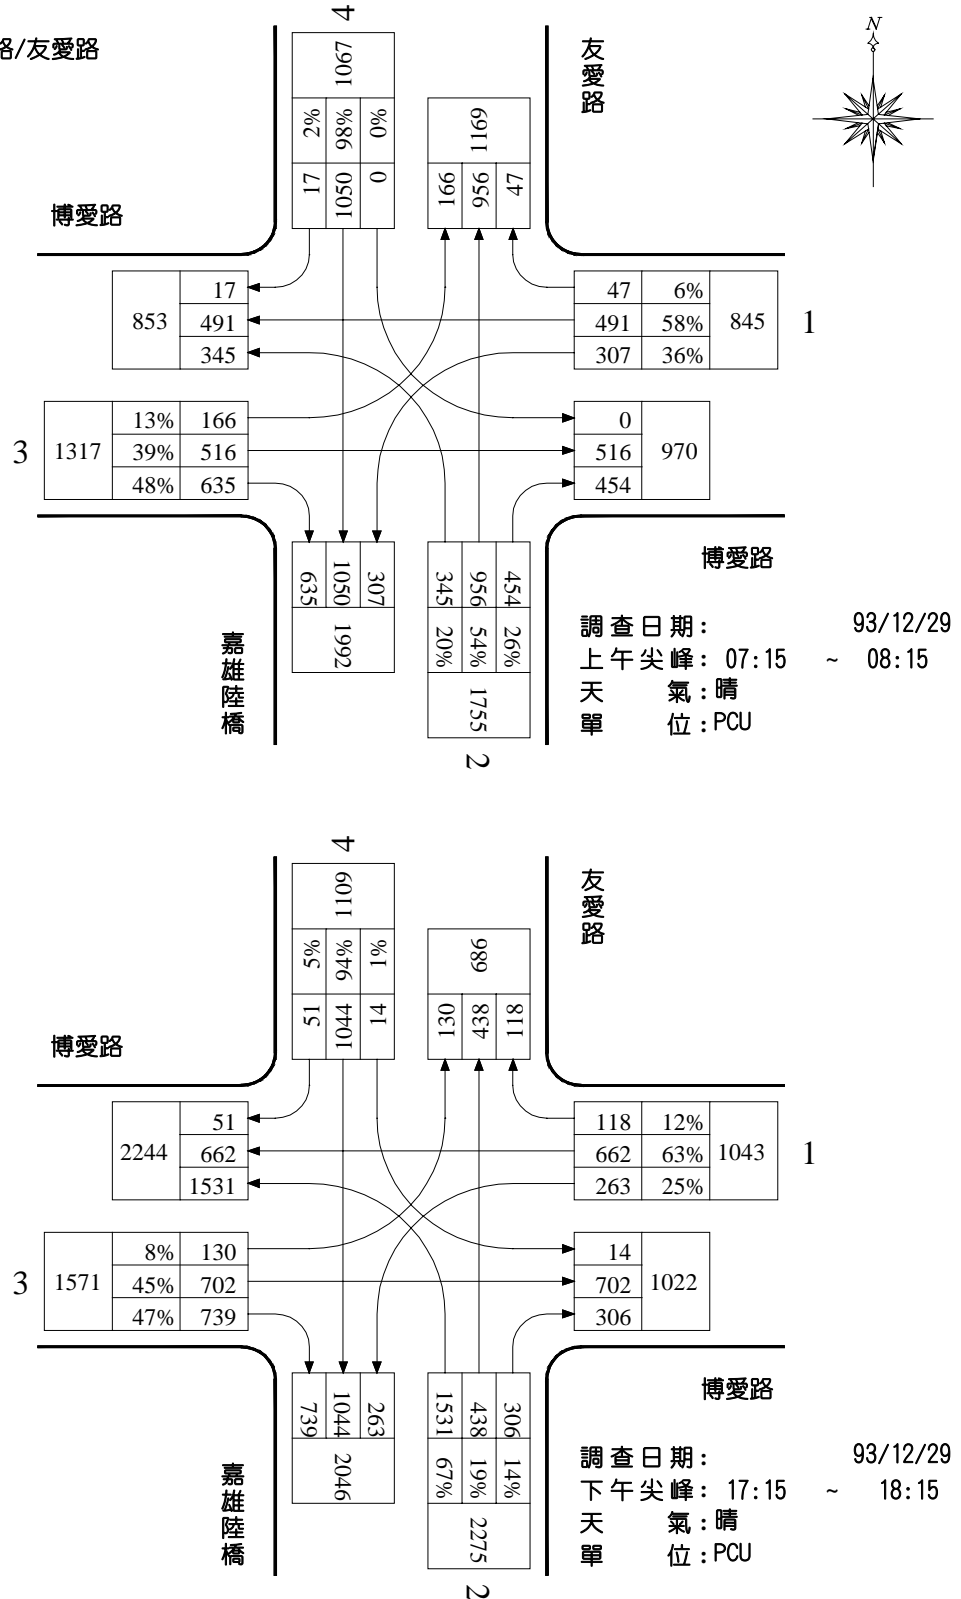

## 路口轉向交通量示意圖

路口編號：C01

路口名稱：博愛路/友愛路

圖 1 博愛路/友愛路尖峰小時路口轉向交通量示意圖

路口編號：C01

路口名稱：博愛路/友愛路

圖 2 博愛路/友愛路尖峰小時路口轉向交通量示意圖(假日)

圖 3 北港路/友愛路/友忠路尖峰小時路口轉向交通量示意圖

路口編號：C03

路口名稱：世賢路/忠孝路

圖 4 世賢路/忠孝路尖峰小時路口轉向交通量示意圖

路口編號：C04

路口名稱：世賢路/民生南路

圖 5 世賢路/民生南路尖峰小時路口轉向交通量示意圖

路口編號：C05

路口名稱：世賢路/文化路