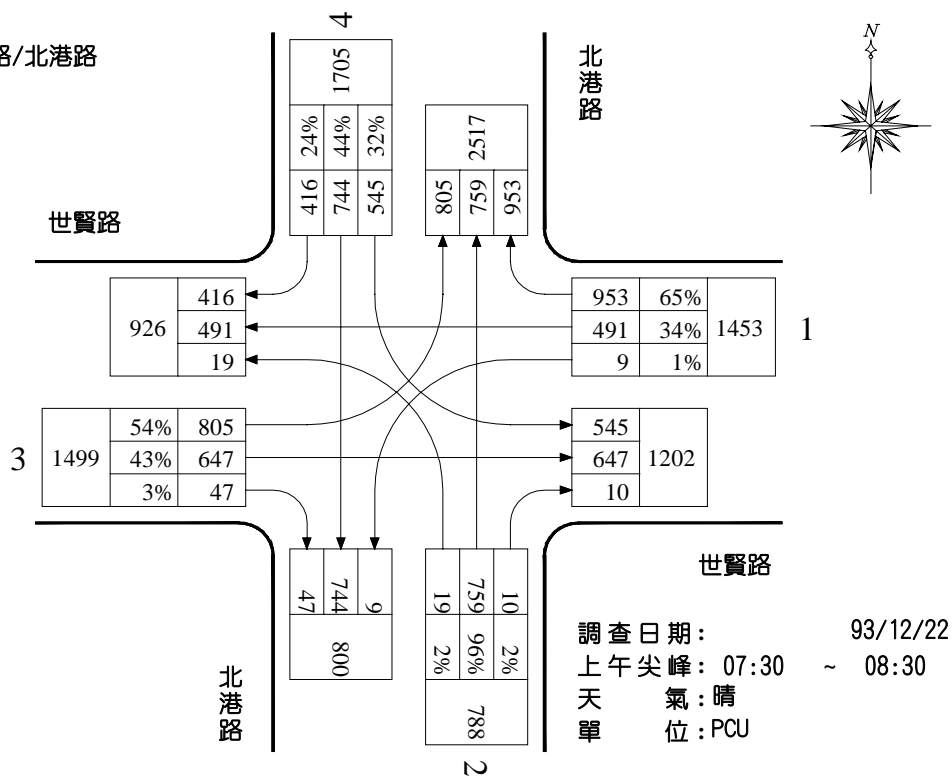

圖 6 世賢路/文化路尖峰小時路口轉向交通量示意圖

路口編號：C06

路口名稱：世賢路/北港路

圖 7 世賢路/北港路尖峰小時路口轉向交通量示意圖

路口編號：C07

路口名稱：世賢路/博愛路

圖 8 世賢路/博愛路尖峰小時路口轉向交通量示意圖

路口編號：C08

路口名稱：南興路/吳鳳南路

圖 9 南興路/吳鳳南路尖峰小時路口轉向交通量示意圖

路口編號：C09

路口名稱：民族路/新民路

圖 10 民族路/新民路尖峰小時路口轉向交通量示意圖

路口編號：C09

路口名稱：民族路/新民路

圖 11 民族路/新民路尖峰小時路口轉向交通量示意圖(假日)