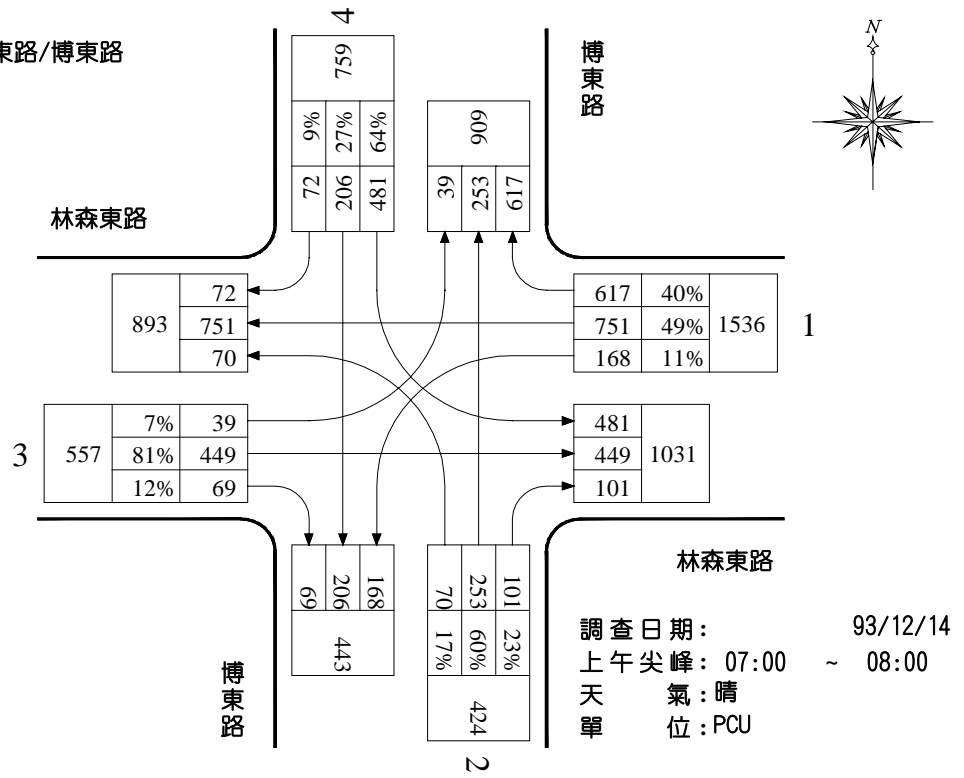

路口編號：C10

路口名稱：中山路/林森西路

圖 12 中山路/林森西路尖峰小時路口轉向交通量示意圖

路口編號：C11

路口名稱：林森東路/忠孝路

圖 13 林森西路/忠孝路尖峰小時路口轉向交通量示意圖

路口編號：C12

路口名稱：林森東路/博東路

圖 14 林森東路/博東路尖峰小時路口轉向交通量示意圖

路口編號: C13

路口名稱: 公義路\彌陀路\啟明路

圖 15 公益路/彌陀路/啟明路尖峰小時路口轉向交通量示意圖

路口編號：C14

路口名稱：自由路/友忠路

圖 16 自由路/友忠路尖峰小時路口轉向交通量示意圖

路口編號：C15