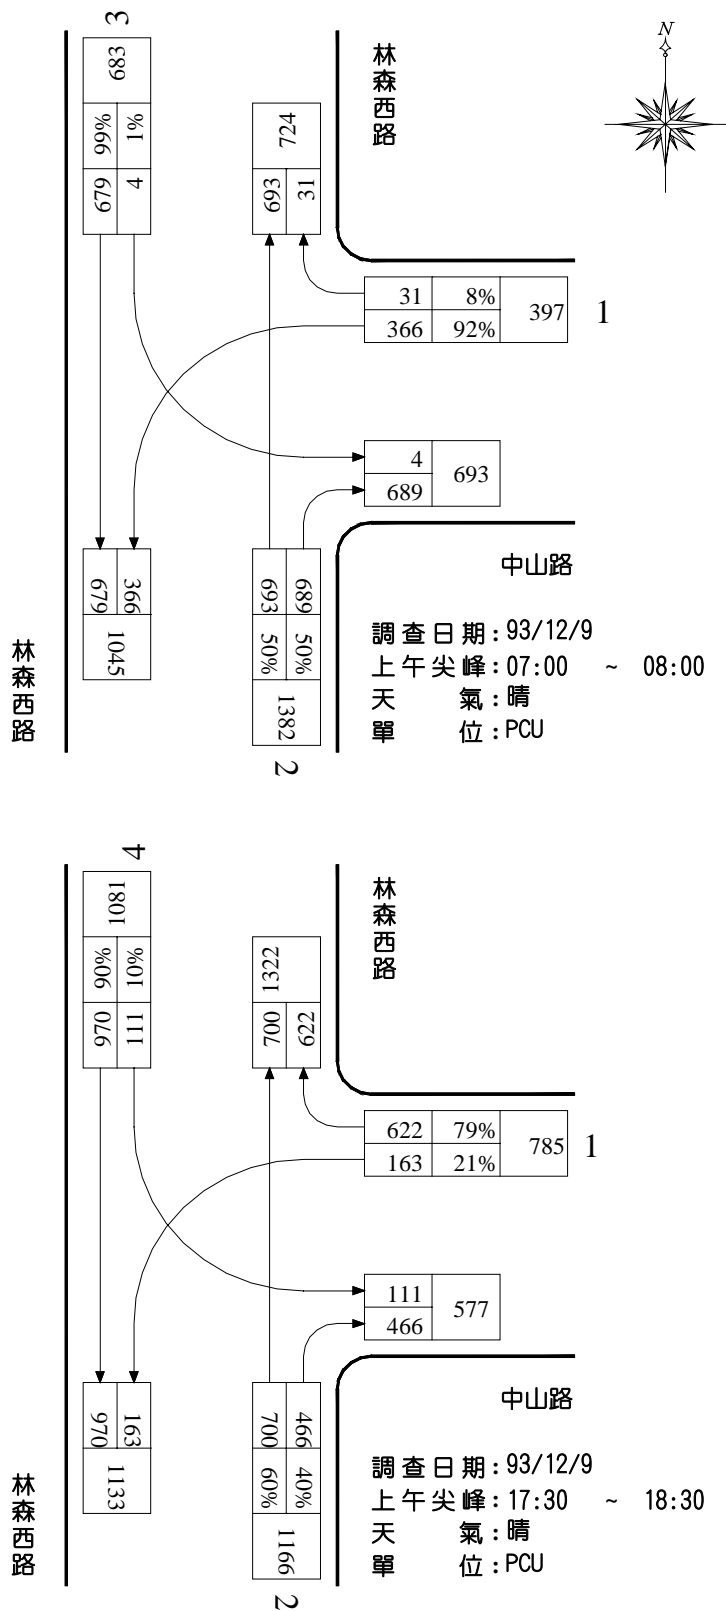

路口編號：C10

路口名稱：中山路/林森西路

圖 12 中山路/林森西路尖峰小時路口轉向交通量示意圖

路口編號：C11

路口名稱：林森東路/忠孝路

圖 13 林森西路/忠孝路尖峰小時路口轉向交通量示意圖

路口編號：C12

路口名稱：林森東路/博東路

圖 14 林森東路/博東路尖峰小時路口轉向交通量示意圖

路口編號: C13

路口名稱: 公義路\彌陀路\啟明路

圖 15 公益路/彌陀路/啟明路尖峰小時路口轉向交通量示意圖

路口編號：C14

路口名稱：自由路/友忠路

圖 16 自由路/友忠路尖峰小時路口轉向交通量示意圖

路口編號：C15