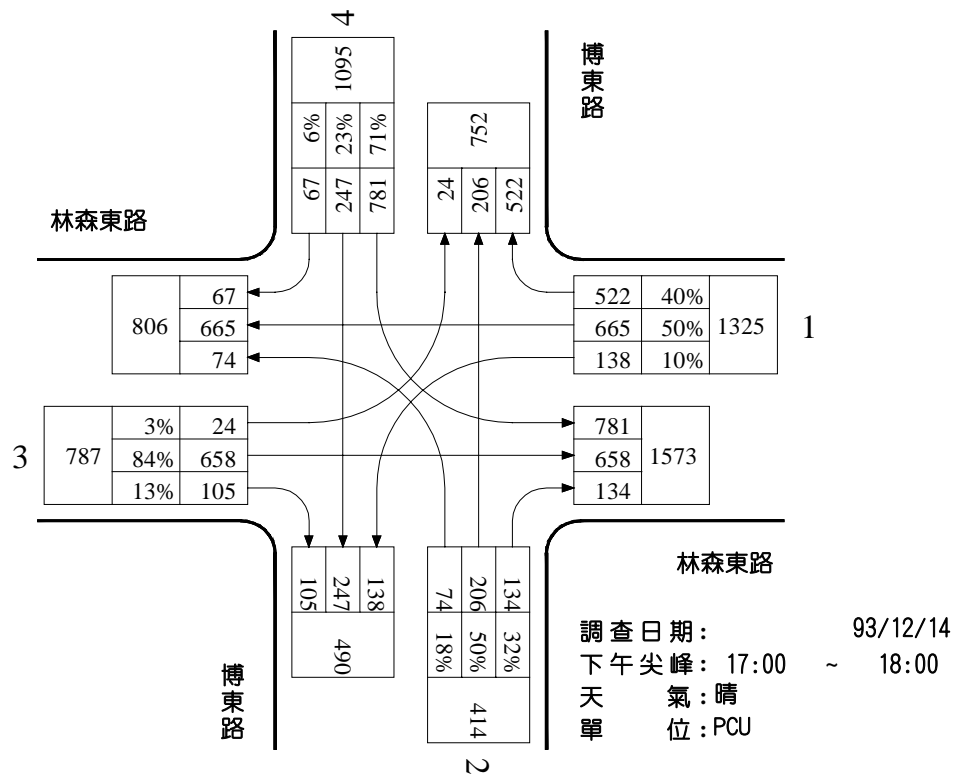

路口編號：C10

路口名稱：中山路/林森西路

圖 12 中山路/林森西路尖峰小時路口轉向交通量示意圖

路口編號：C11

路口名稱：林森東路/忠孝路

圖 13 林森西路/忠孝路尖峰小時路口轉向交通量示意圖

路口編號：C12

路口名稱：林森東路/博東路

圖 14 林森東路/博東路尖峰小時路口轉向交通量示意圖

路口編號: C13

路口名稱: 公義路\彌陀路\啟明路

圖 15 公益路/彌陀路/啟明路尖峰小時路口轉向交通量示意圖

路口編號：C14

路口名稱：自由路/友忠路

圖 16 自由路/友忠路尖峰小時路口轉向交通量示意圖

路口編號：C15